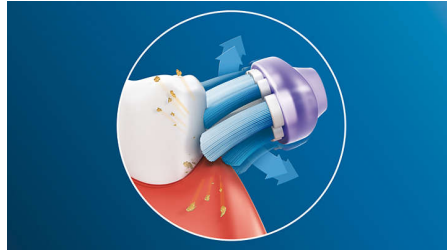

## 專注維護牙齦健康

使用 Premium Gum Care 刷頭，即使是最深層的清潔也能溫和而不傷牙齦。刷頭沿著牙齦移動時，即使病患刷牙力道過大，其彈性側緣與刷毛可吸收多餘的壓力，進而保護牙齦。圓滑外型讓刷毛能平均清潔，同時溫和對待牙齦。超軟刷毛可沿著牙齦給予溫和觸感，且有效清潔牙齦疾病的病灶。刷頭的尺寸較小，即使在難以觸及的區域也能輕鬆操控。

## 超效清潔技術

我們的超效清潔技術，讓病患每次刷牙時都能享受個人化的清潔體驗。柔軟有彈性的橡膠側邊，讓 Premium Gum Care 刷頭能夠完美順應口腔的獨特輪廓。刷毛可配合病患的牙齦與齒列，深入清潔時提供高達 DiamondClean 刷頭 2 倍以上的表面接觸，就連口腔死角也能徹底清潔。超效清潔技術亦可：溫和地循著牙齦曲線移動、吸收過大的刷牙力道，且能搭配強化刷洗動作，提供無比舒適的口腔感受與卓越的清潔效果。

## 強力的牙菌斑清除效果

Premium Gum Care 牙齦護理刷頭的彈性設計，經證實可較手動牙刷移除高達 10 倍以上的牙菌斑。它強化了我們獨特的飛利浦 Sonicare 清潔技術，無論病患怎麼刷，都能親身感受超乎想像的潔淨，且眼見為憑。