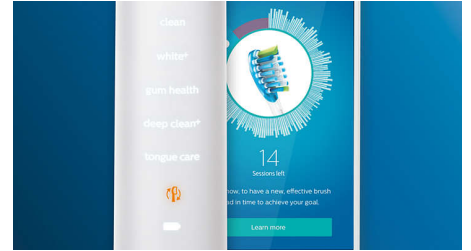

## 強力的牙菌斑清除效果

Premium Gum Care 牙齦護理刷頭的彈性設計，經證實可較手動牙刷移除高達 10 倍以上的牙菌斑。它強化了我們獨特的飛利浦 Sonicare 清潔技術，無論病患怎麼刷，都能親身感受超乎想像的潔淨，且眼見為憑。

## BrushSync 模式配對

我們的 BrushSync 模式配對功能讓病患每次都享有最佳潔牙體驗。Premium Gum Care 牙齦護理刷頭內的晶片可與銜接的飛利浦 Sonicare 牙刷握把同步連結，指示握把自動選擇最佳的刷牙模式與強度等級，達到優異的牙齦健康效果。病患只需要刷牙，其他一切都不必費心。

## 飛利浦 Sonicare 技術

飛利浦 Sonicare 先進的音波震動技術在齒間製造震動水波，刷動動作可瓦解並清除牙菌斑，每天都能實現卓越清潔效果。

## 智能刷頭更換

在正常使用三個月後，刷頭會開始疲乏且刷毛出現磨損。飛利浦 Sonicare 智慧牙刷會根據病患的刷牙頻率及施力狀況，提供準確的刷頭更換提醒。對於不使用智慧型牙刷的人，Premium Gum Care 牙齦護理刷頭的藍色提醒刷毛會褪為白色，讓病患知道該換刷頭了。