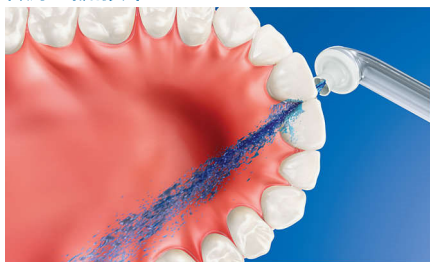

Philips Sonicare AirFloss
Ultra
冲牙器喷嘴 / 水牙线喷嘴

2 个喷嘴

HX8032/05

保证 2 周内呵护健康的牙龈 *

专为不持续使用牙线的人士设计

对于不持续使用牙线的人，喷气式洁牙器 Ultra 喷嘴是有效清洁牙间隙的便捷方式。

Improves oral health

- 经临床试验证明，喷气式洁牙器具有如牙线一样的效果，有助于呵护牙龈健康 **
- 可清除多达 99.9% 的牙菌斑 ***
- 有助于防止牙间隙的蛀牙

Superior technology

- 微爆气流技术
- 高效能喷嘴
- 三次喷射定制设置

The easiest way to effectively clean between teeth

- 一种养成健康习惯的简单方法

PHILIPS
sonicare

产品亮点

可清除多达 99.9% 的牙菌斑

喷气式洁牙器 Ultra 可清除洁牙部位多达 99.9% 的牙菌斑。***

微爆气流技术

经临床试验证明的效果归功于我们的技术，它将气流和口腔冲洗或水流相结合，可轻柔有效地去除牙缝深处和牙龈周围的牙菌斑。

轻松养成健康习惯

齿间清洁对整体口腔健康都非常重要。喷气式洁牙器可以便捷地深层清洁牙间隙，有助于养成健康的习惯。

牙龈健康更佳

经临床试验证明，飞利浦 Sonicare 喷气式洁牙器 Ultra 喷嘴如水牙线一样有效，可改善牙龈健康。

** 有助于在短短 2 周内改善牙龈健康。

有助于防止蛀牙

飞利浦 Sonicare 喷气式洁牙器 Ultra 可轻柔去除刷牙时漏掉的牙菌斑，有助于防止牙缝蛀牙的形成。

高效能喷嘴

全新喷气式洁牙器 Ultra 高效能喷嘴采用强大的微爆气流技术，具有前所未有的高效能。

三次喷射定制

可根据个人喜好定制喷气式洁牙器 Ultra 的强大喷射功能，每次按激活按钮时，可进行单次、两次或三次喷射。

规格

设计和外观

• 喷嘴颜色：灰色