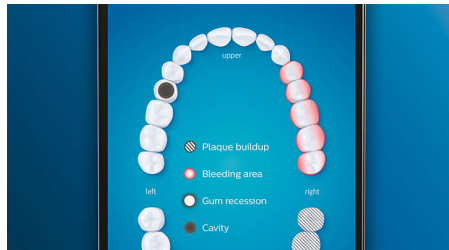

個人化應用程式指導完美刷牙效果

- 指出忽略清潔的位置，提醒補刷
- 過度用力刷牙時發出提示
- 方便您照顧難以清潔的部位
- 指導完成刷牙程序，顯示忽略部位
- 指導您減少刷磨動作

改善牙齒潔淨體驗

- 輕鬆而時尚的充電方式，讓您在家和出門都可輕鬆充電
- 刷頭會自動選擇最佳設定
- 可選 5 個模式，3 段牙刷力度選擇

產品特點

向牙菌膜說再見

C3 Premium Plaque Control 刷頭是目前最深層清潔的刷頭。透過柔軟的彈性橡膠側面設計，刷毛可以順應牙齦輪廓和每一隻牙齒表面的形狀進行清潔，將接觸的表面範圍提高至 4 倍***，可去除多達 10 倍的牙菌膜，能深入牙刷難以觸及的部位*。

呵護您的牙齦

配上 G3 Premium Gum Care 智能牙齦護理刷頭即可改善牙齦健康。較細小的刷頭和針對牙齦邊緣清潔的刷毛，可以沿牙齦邊緣提供溫和而有效的清潔效果，避免形成牙齦疾病。臨床證實，刷頭能夠在短短兩星期內讓牙齦炎的機會減少 100%*，並帶來 7 倍更健康的牙齦。*

更亮白的牙齒

配上 W3 Premium White 智能亮白刷頭，即可去除牙菌斑並展現您最亮白的笑容。臨床證實，密集的中央刷毛可以在短短三天內去除多達 100% 牙菌斑*。

智能舌苔清潔刷頭

配上智能舌苔清潔刷頭，即可輕柔地去除舌頭上因舌苔引起的異味。MicroBristles 的 240 條專門設計刷毛，可以在您所有舌頭上的細小空隙之間來回清潔，消除導致口臭的細菌和碎屑。讓口氣清新。

清潔重點和口腔護理目標設定

您的牙醫有沒有向您指出任何難以清潔的部位？我們將在您的應用程式內以 3D 口腔視圖顯示這些範圍，讓您在刷牙時格外留神。

不錯過任何清潔部位

Philips Sonicare 應用程式讓你知道自己是否已徹底清潔牙齒，指導您妥善清潔、刷牙時更為細心。

輕鬆完成清潔工作

您可放心讓電動牙刷為您清潔牙齒。我們已經在牙刷手柄上加入一個刷磨感應，提醒您減少刷磨動作。讓您可以改善刷牙技巧，並同時享受更輕柔但更有效的清潔效果。

BrushSync 智能感應配對刷頭

不知道自己應該使用哪種模式和強度嗎？不用再煩惱了。刷頭中的微型晶片會讓您的 DiamondClean Smart 知道您使用的是哪種模式和強度。因此，舉例來說，如果插上牙齦護理刷頭，牙刷就會知道要選擇最佳模式和強度，為牙齦提供輕柔但有效的護理。您只需要按下電源按鈕即可。