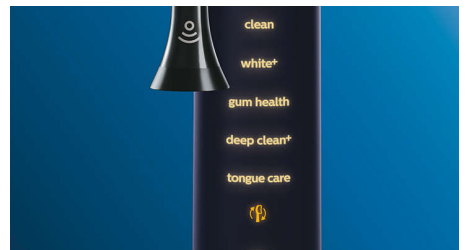

呵護您的牙齦

配上 G3 Premium Gum Care 智能牙齦護理刷頭即可改善牙齦健康。較細小的刷頭和針對牙齦邊緣清潔的刷毛，可以沿牙齦邊緣提供溫和而有效的清潔效果，避免形成牙齦疾病。臨床證實，刷頭能夠在短短兩星期內讓牙齦炎的機會減少 100%*，並帶來 7 倍更健康的牙齦。*

更亮白的牙齒

配上 W3 Premium White 智能亮白刷頭，即可去除牙菌斑並展現您最亮白的笑容。臨床證實，密集的中央刷毛可以在短短三天內去除多達 100% 牙菌斑*。

智能舌苔清潔刷頭

配上智能舌苔清潔刷頭，即可輕柔地去除舌頭上因舌苔引起的異味。MicroBristles 的 240 條專門設計刷毛，可以在您所有舌頭上的細小空隙之間來回清潔，消除導致口臭的細菌和碎屑。讓口氣清新。

清潔重點和口腔護理目標設定

您的牙醫有沒有向您指出任何難以清潔的部位？我們將在您的應用程式內以 3D 口腔視圖顯示這些範圍，讓您在刷牙時格外留神。

不錯過任何清潔部位

Philips Sonicare 應用程式讓你知道自己是否已徹底清潔牙齒，指導您妥善清潔、刷牙時更為細心。

輕鬆完成清潔工作

您可放心讓電動牙刷為您清潔牙齒。我們已經在牙刷手柄上加入一個刷磨感應，提醒您減少刷磨動作。讓您可以改善刷牙技巧，並同時享受更輕柔但更有效的清潔效果。

BrushSync 智能感應配對刷頭

不知道自己應該使用哪種模式和強度嗎？不用再煩惱了。刷頭中的微型晶片會讓您的 DiamondClean Smart 知道您使用的是哪種模式和強度。因此，舉例來說，如果插上牙齦護理刷頭，牙刷就會知道要選擇最佳模式和強度，為牙齦提供輕柔但有效的護理。您只需要按下電源按鈕即可。

智能更換刷頭提示

在使用一段時間後，刷頭就會磨損，移除牙石的效果就會降低。有了智能刷頭辨識功能，您就可以知道何時要更換刷頭。您的牙刷會追蹤您使用每個刷頭的時間和力度，並在需要更換時提醒您。您也可以使用 Philips Sonicare 應用程式追蹤刷頭的使用壽命，甚至可以訂購替換刷頭，再也不用擔心會沒有刷頭可用。

規格

連接

藍牙無線技術: 連接牙刷應用程式

電源

電壓: 110-220 V

技術規格