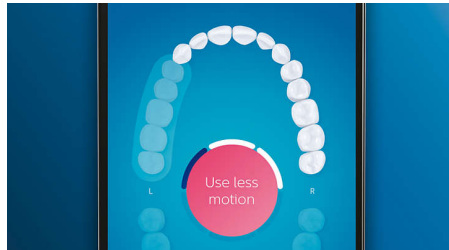

呵護您的牙齦

配上 G3 Premium Gum Care 智能牙齦護理刷頭即可改善牙齦健康。較細小的刷頭和針對牙齦邊緣清潔的刷毛，可以沿牙齦邊緣提供溫和而有效的清潔效果，避免形成牙齦疾病。臨床證實，刷頭能夠在短短兩星期內讓牙齦炎的機會減少 100%*，並帶來 7 倍更健康的牙齦。*

更亮白的牙齒

配上 W3 Premium White 智能亮白刷頭，即可去除牙菌斑並展現您最亮白的笑容。臨床證實，密集的中央刷毛可以在短短三天內去除多達 100% 牙菌斑*。

智能舌苔清潔刷頭

配上智能舌苔清潔刷頭，即可輕柔地去除舌頭上因舌苔引起的異味。MicroBristles 的 240 條專門設計刷毛，可以在您所有舌頭上的細小空隙之間來回清潔，消除導致口臭的細菌和碎屑。讓口氣清新。

清潔重點和口腔護理目標設定

您的牙醫有沒有向您指出任何難以清潔的部位？我們將在您的應用程式內以 3D 口腔視圖顯示這些範圍，讓您在刷牙時格外留神。

不錯過任何清潔部位

Philips Sonicare 應用程式讓你知道自己是否已徹底清潔牙齒，指導您妥善清潔、刷牙時更為細心。

輕鬆完成清潔工作

您可放心讓電動牙刷為您清潔牙齒。我們已經在牙刷手柄上加入一個刷磨感應，提醒您減少刷磨動作。讓您可以改善刷牙技巧，並同時享受更輕柔但更有效的清潔效果。

BrushSync 智能感應配對刷頭

不知道自己應該使用哪種模式和強度嗎？不用再煩惱了。刷頭中的微型晶片會讓您的 DiamondClean Smart 知道您使用的是哪種模式和強度。因此，舉例來說，如果插上牙齦護理刷頭，牙刷就會知道要選擇最佳模式和強度，為牙齦提供輕柔但有效的護理。您只需要按下電源按鈕即可。

智能更換刷頭提示

在使用一段時間後，刷頭就會磨損，移除牙石的效果就會降低。有了智能刷頭辨識功能，您就可以知道何時要更換刷頭。您的牙刷會追蹤您使用每個刷頭的時間和力度，並在需要更換時提醒您。您也可以使用 Philips Sonicare 應用程式追蹤刷頭的使用壽命，甚至可以訂購替換刷頭，再也不用擔心會沒有刷頭可用。

規格

連接

藍牙無線技術: 連接牙刷應用程式

電源

電壓: 110-220 V

技術規格