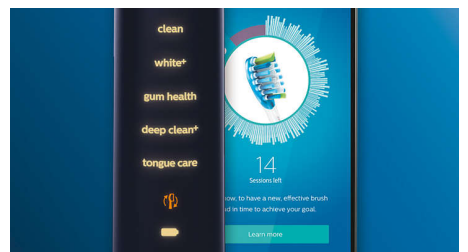

呵護您的牙齦

配上 G3 Premium Gum Care 智能牙齦護理刷頭即可改善牙齦健康。較細小的刷頭和針對牙齦邊緣清潔的刷毛，可以沿牙齦邊緣提供溫和而有效的清潔效果，避免形成牙齦疾病。臨床證實，刷頭能夠在短短兩星期內讓牙齦炎的機會減少 100%*，並帶來 7 倍更健康的牙齦。*

更亮白的牙齒

配上 W3 Premium White 智能亮白刷頭，即可去除牙菌斑並展現您最亮白的笑容。臨床證實，密集的中央刷毛可以在短短三天內去除多達 100% 牙菌斑*。

智能舌苔清潔刷頭

配上智能舌苔清潔刷頭，即可輕柔地去除舌頭上因舌苔引起的異味。MicroBristles 的 240 條專門設計刷毛，可以在您所有舌頭上的細小空隙之間來回清潔，消除導致口臭的細菌和碎屑。讓口氣清新。

清潔重點和口腔護理目標設定

您的牙醫有沒有向您指出任何難以清潔的部位？我們將在您的應用程式內以 3D 口腔視圖顯示這些範圍，讓您在刷牙時格外留神。

不錯過任何清潔部位

Philips Sonicare 應用程式讓你知道自己是否已徹底清潔牙齒，指導您妥善清潔、刷牙時更為細心。

輕鬆完成清潔工作

您可放心讓電動牙刷為您清潔牙齒。我們已經在牙刷手柄上加入一個刷磨感應，提醒您減少刷磨動作。讓您可以改善刷牙技巧，並同時享受更輕柔但更有效的清潔效果。

BrushSync 智能感應配對刷頭

不知道自己應該使用哪種模式和強度嗎？不用再煩惱了。刷頭中的微型晶片會讓您的 DiamondClean Smart 知道您使用的是哪種模式和強度。因此，舉例來說，如果插上牙齦護理刷頭，牙刷就會知道要選擇最佳模式和強度，為牙齦提供輕柔但有效的護理。您只需要按下電源按鈕即可。

智能更換刷頭提示

在使用一段時間後，刷頭就會磨損，移除牙石的效果就會降低。有了智能刷頭辨識功能，您就可以知道何時要更換刷頭。您的牙刷會追蹤您使用每個刷頭的時間和力度，並在需要更換時提醒您。您也可以使用 Philips Sonicare 應用程式追蹤刷頭的使用壽命，甚至可以訂購替換刷頭，再也不用擔心會沒有刷頭可用。

規格

連接

藍牙無線技術: 連接牙刷應用程式

電源

電壓: 110-220 V

技術規格