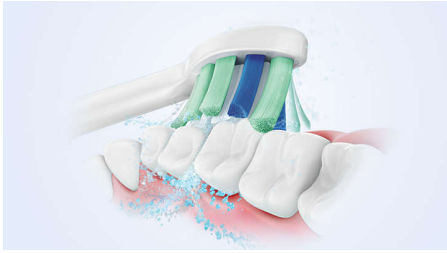

Si farvel til manuell tannbørste, og hils på sonisk teknologi.

Opptil tre ganger bedre fjerning av plakk*

Sonisk teknologi kombinert med børstebevegelsen fjerner skånsomt tre ganger mer plakk* enn en manuell tannbørste.

- Enkel start for å forenkle overgangen

Beskytter tannkjøttet

- Sikker og skånsom å bruke

Gir en overlegen rengjøring

- Fjerner opptil tre ganger så mye plakk som en manuell tannbørste
- Den unike teknologien vår gir deg en kraftig, men skånsom tannpuss

Høydepunkter

Avansert Sonicare-teknologi

Kraftige børstevibrasjoner driver mikrobobler dypt mellom tennene og langs tannkjøttkanten for en forfriskende opplevelse. Du får to måneders manuell pussing på bare to minutter.** 31 000 børstestruk per minutt rengjør tennene skånsomt, bryter opp plakk og feier det bort for en eksepsjonell daglig rengjøring.

Fjerner plakk tre ganger bedre*

Det er klinisk bevist at Sonicare elektrisk tannbørste med avansert Sonicare-teknologi fjerner plakk opptil tre ganger bedre* enn en manuell tannbørste. Den fjerner plakk fra tennene og langs tannkjøttkanten samtidig som den beskytter tannkjøttet.