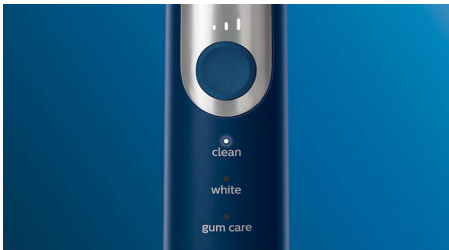

HX6871/42

溫和護理，牙齒更潔白。

一週即可令牙齒更潔白。

選用配備壓力感應器的牙刷，體驗溫和潔淨的效果，只需一週即可令牙齒更潔白。

證實能改善口腔健康

- 溫和保護敏感部位、矯正牙齒和牙科治療
- 一週即可令牙齒更潔白

Designed around you

- 鼓勵徹底刷牙
- 令旅行更輕鬆愜意

創新技術

- 當您的刷牙力度過大時提醒您
- 隨時知道何時要更換刷頭
- Philips Sonicare 聲波科技
- 連接智能牙刷手柄和智能牙刷刷頭

改善牙齒潔淨體驗

- 三種模式、三段強度設定
- 刷頭會選擇最佳模式和強度

產品特點

令牙齒更自然潔白

插上 W2 Optimal White 刷頭，可除去牙齒殘留的牙菌膜，展露更潔白的笑容。中央密集的去漬刷毛經臨床證實，只需短短一週就可潔白牙齒。

依您的需求刷牙

此牙刷有三種模式和三段強度可選，讓您自訂刷牙方式。清潔模式為標準模式，潔淨效能卓越。潔白模式最適合去除牙齒上每天殘留的牙菌膜。而牙齦護理模式可降低刷力一分鐘，讓您可以溫和按摩牙齦。三段強度可讓您自由切換「較高」和「較低」，以配合由左到右的強度。

安全而溫和

保證為您帶來安全的刷牙體驗：我們的聲波科技適合用於齒列矯正器、補牙、牙冠和瓷貼面，並可避免蛀牙和改善牙齦健康。

Philips Sonicare 聲波技術