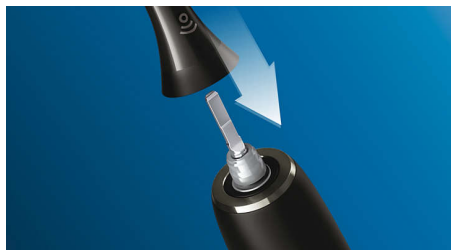

BrushSync™ 模式配對

使用我們的 BrushSync™ 模式配對功能，讓病患獲得優越的清潔效果。* W DiamondClean 刷頭可與任何具備 BrushSync™ 功能的飛利浦 Sonicare 牙刷握把同步連結。* 握把會自動選擇最佳刷牙模式與強度等級，達到優異的美白效果。

飛利浦 Sonicare 技術

飛利浦 Sonicare 先進的音波震動技術在齒間製造震動水波，刷動動作可瓦解並清除牙菌斑，每天都能實現卓越清潔效果。

輕輕鬆鬆，一按即用

W DiamondClean 刷頭只需輕輕一按即可從飛利浦 Sonicare 牙刷握把上拆裝，不僅能夠緊密貼合，並可輕鬆維護與清潔。W DiamondClean 刷頭適用於所有飛利浦 Sonicare 牙刷握把，除了 PowerUp 電池和 Essence 以外。

規格

設計與外型

色彩: 黑色

設計與外型

硬式刷毛: 中

提示型刷毛: 藍色刷毛褪色