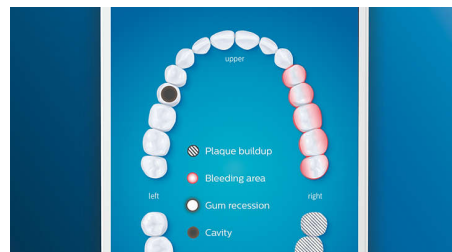

Puhdista jokainen pinta

Älykkään paikannusanturin ansiosta tiedät aina, mistä olet jo harjannut ja mistä pitää vielä harjata. Reaaliaikaisen seurannan ansiosta Philips Sonicare -sovellus tietää, mitkä kohdat

on harjattu hyvin. Sovellus auttaa saavuttamaan paremman ja huolellisemman puhdistuksen.

TouchUp-toiminto

Jos sinulta jää jokin kohta huomaamatta harjauksen aikana, sovelluksen TouchUp-toiminto näyttää sen. Voit sitten tehdä uuden kierroksen ja varmistaa täydellisen puhdistuksen.

Fiksu muistutus vaihtamisesta

Harjaspäät kuluvat ajan mittaan, eivätkä poista enää plakkia yhtä tehokkaasti. Älykkään harjaspään tunnistustoiminnon ansiosta et koskaan enää unohda vaihtamista. Hammasharja tallentaa tiedot siitä, kuinka pitkään ja kovaa olet harjannut harjaspäällä ja kertoo vaihdontarpeesta. Voit myös valvoa harjaspäiden käyttöaikaa Philips Sonicare -sovelluksessa ja suunnitella sen perusteella vaihto-osien tilaamista. Näin sinulla on aina varalla uusia harjaspäitä.

Painopistealueet ja tavoitteet

Älykkään paikannusanturin ansiosta tiedät aina, mistä olet jo harjannut ja mistä pitää vielä harjata. Reaaliaikaisen seurannan ansiosta

Philips Sonicare -sovellus tietää, mitkä kohdat on harjattu hyvin. Sovellus auttaa saavuttamaan paremman ja huolellisemman puhdistuksen.