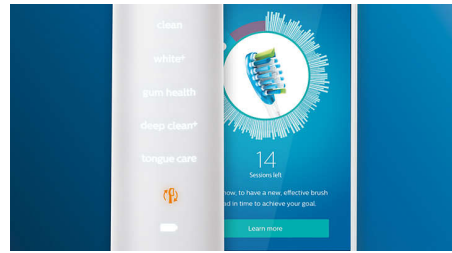

Fiksu muistutus vaihtamisesta

Harjaspäät kuluvat ajan mittaan, eivätkä poista enää plakkia yhtä tehokkaasti. Älykkään harjaspään tunnistustoiminnon ansiosta et koskaan enää unohda vaihtamista. Hammasharja tallentaa tiedot siitä, kuinka pitkään ja kovaa olet harjannut harjaspäällä ja kertoo vaihdontarpeesta. Voit myös valvoa harjaspäiden käyttöaikaa Philips Sonicare -sovelluksessa ja suunnitella sen perusteella vaihto-osien tilaamista. Näin sinulla on aina varalla uusia harjaspäitä.