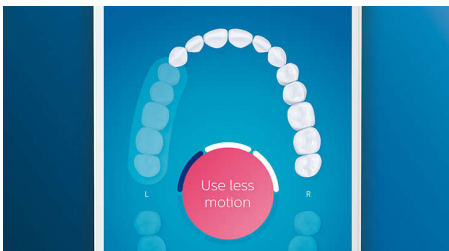

Puhdista jokainen pinta

Älykkään paikannusanturin ansiosta tiedät aina, mistä olet jo harjannut ja mistä pitää vielä harjata. Reaaliaikaisen seurannan ansiosta Philips Sonicare -sovellus tietää, mitkä kohdat

on harjattu hyvin. Sovellus auttaa saavuttamaan paremman ja huolellisemman puhdistuksen.