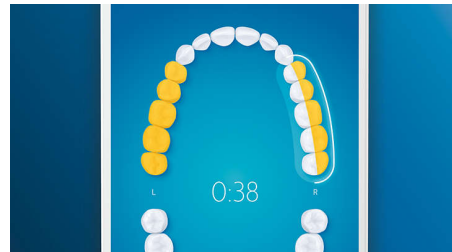

TouchUp-toiminto

Jos sinulta jää jokin kohta huomaamatta harjauksen aikana, sovelluksen TouchUp-toiminto näyttää sen. Voit sitten tehdä uuden kierroksen ja varmistaa täydellisen puhdistuksen.