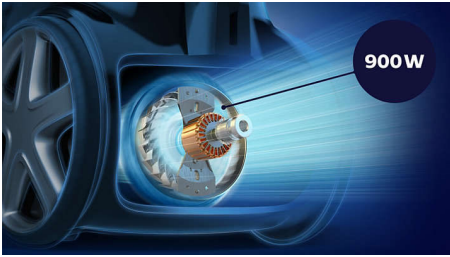

Usisavač bez vrećice
900 W PowerCyclone 8, Allergy Lock, Mala turbo četka

FC9744/09

Istaknute značajke

Vrlo učinkovit motor od 900 W

Visoko učinkoviti motor od 900 W s više od 50.000 o/min razvija veliku usisnu snagu za vrhunsko čišćenje, svaki put. Registrirajte se na Philips.com unutar tri mjeseca nakon kupnje za petogodišnje jamstvo na motor.