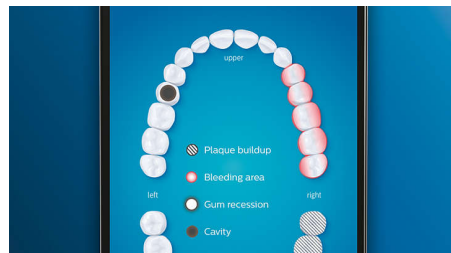

Painopistealueet ja tavoitteet

Onko hammaslääkärisi kertonut suusi ongelma-alueista? Ne merkitään sovellukseen ja omasta suustasi tehtyyn 3D-karttaan, joiden avulla sinua muistutetaan siitä mihin kannattaa keskittyä.