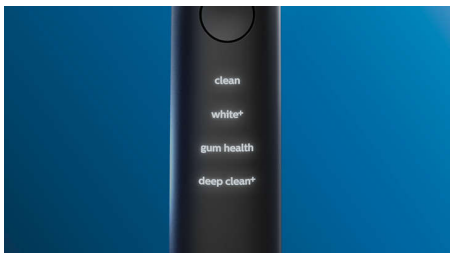

4 harjaustilaa, 3 tehoasetusta

DiamondClean Smart tarjoaa koko paketin. Kolmen tehoasetuksen avulla voit säädellä harjausvoimakkuutta, ja neljä harjaustilaa kattavat kaikki harjaustarpeesi. Clean-tila on tarkoitettu päivittäiseen puhdistukseen, White+ poistaa värjäytymät, Deep Clean+ tarjoaa perusteellisen syväpuhdistuksen ja Gum Health puhdistaa ikenet hellävaraisesti ienrajoja pitkin.