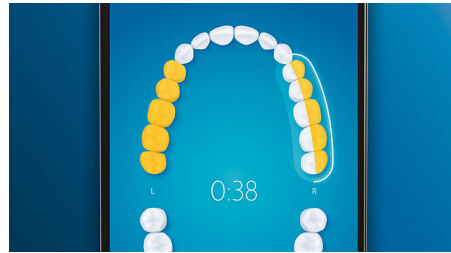

TouchUp-toiminto

Jos sinulta jää jokin kohta huomaamatta harjauksen aikana, sovelluksen TouchUp-toiminto näyttää sen. Voit sitten tehdä uuden kierroksen ja varmistaa täydellisen puhdistuksen.