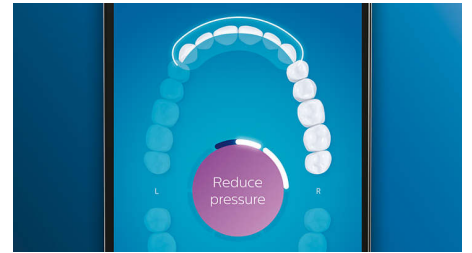

Harjaatko sinä liian kovaa?

Et ehkä itse huomaa kun harjaat liian kovaa, mutta DiamondClean Smart tekee sen puolestasi. Jos harjaat liian kovaa, kahvan alaosassa oleva valorengas välkkyi. Se on hienovarainen muistutus siitä, ettei sinun tarvitse painaa harjaa, vaan antaa sen tehdä työn puolestasi. Seitsemän kymmenestä oli sitä mieltä, että toiminto auttoi parantamaan harjaustulosta.