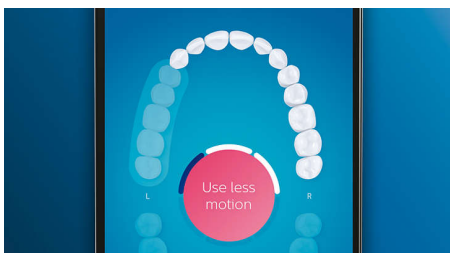

Yksikään hammas ei jää puhdistamatta

Philips Sonicare -sovellus ilmoittaa, kun puhdistus on tehty perusteellisesti, ja opastaa harjaamaan hampaat ajatuksella.