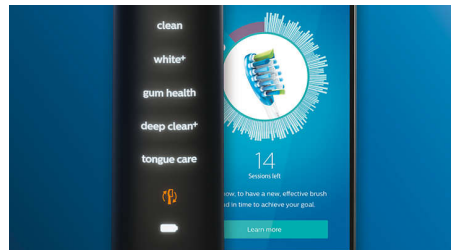

Yksikään hammas ei jää puhdistamatta

Philips Sonicare -sovellus ilmoittaa, kun puhdistus on tehty perusteellisesti, ja opastaa harjaamaan hampaat ajatuksella.

TouchUp-toiminto

Jos sinulta jää jokin kohta huomaamatta harjauksen aikana, sovelluksen TouchUp-toiminto näyttää sen. Voit sitten tehdä uuden kierroksen ja varmistaa täydellisen puhdistuksen.

Fiksu muistutus vaihtamisesta

Harjaspäät kuluvat ajan mittaan, eivätkä poista enää plakkia yhtä tehokkaasti. Älykkään harjaspään tunnistustoiminnon ansiosta et koskaan enää unohda vaihtamista. Hammasharja tallentaa tiedot siitä, kuinka pitkään ja kovaa olet harjannut harjaspäällä ja kertoo vaihdontarpeesta. Voit myös valvoa harjaspäiden käyttöaikaa Philips Sonicare -sovelluksessa ja suunnitella sen perusteella vaihto-osien tilaamista. Näin sinulla on aina varalla uusia harjaspäitä.