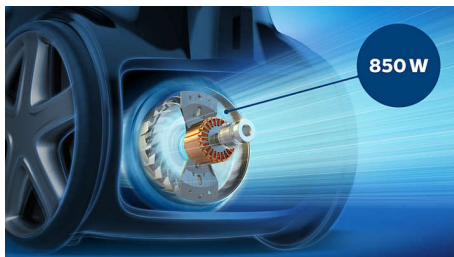

Bezvreckový vysávač
850 W PowerCyclone 4, Filter Super Clean Air

Hlavné prvky

Vysokoučinný 850 W motor

Vysokoučinný 850 W motor dodáva vysoký sací výkon pre výborné výsledky čistenia.