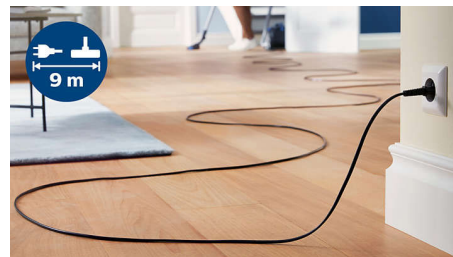

Dlhý 9-metrový dosah

Dosah 9 metrov od zástrčky k hubici umožňuje dlhšie používanie bez odpojenia.