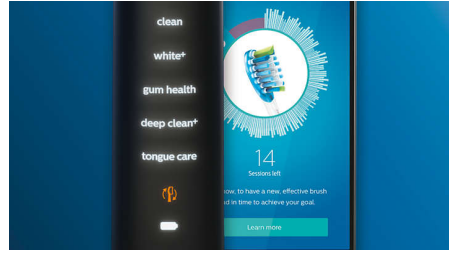

Жодна ділянка не залишиться без уваги

Додаток Philips Sonicare інформує, коли досягнуто ретельної чистоти, та дає поради щодо кращого, ретельнішого чищення.

Функція завершальних штрихів

Якщо під час чищення зубів ви пропустите певну ділянку, функція завершальних штрихів у додатку вкаже на таке місце. Ви можете пройтися щіткою вдруге і завжди бути впевненим у дотриманні повної чистоти шоразу.

Розумне нагадування про заміну

Із часом насадки для щітки зношуються і менш ефективно видаляють наліт. Із функцією розумного розпізнавання насадки для щітки ви завжди знатимете, коли потрібно замінити насадку. Ваша зубна щітка відстежує, як довго та з якою інтенсивністю ви використовували кожну насадку для щітки, і попередить, коли потрібно замінити насадку. Ви також можете відстежувати тривалість використання насадки для щітки у додатку Philips Sonicare і, навіть, замовити насадку для заміни, щоб не переривати користування щіткою.