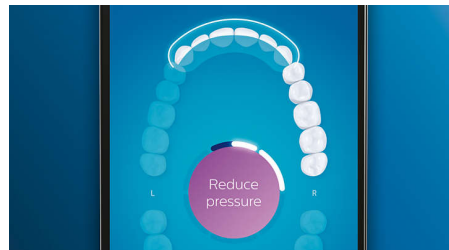

Розумне нагадування про заміну

Із часом насадки для щітки зношуються і менш ефективно видаляють наліт. Із функцією розумного розпізнавання насадки для щітки ви завжди знатимете, коли потрібно замінити насадку. Ваша зубна щітка відстежує, як довго та з якою інтенсивністю ви використовували кожну насадку для щітки, і попередить, коли потрібно замінити насадку. Ви також можете відстежувати тривалість використання насадки для щітки у додатку Philips Sonicare і, навіть, замовити насадку для заміни, щоб не переривати користування щіткою.

Забарто тиску?

Ви можете не відчувати, коли тиснете на щітку занадто сильно, однак насадка DiamondClean Smart це відчує. Якщо ви будете тиснути занадто сильно, на

кінці ручки блиматиме світлове кільце. Це дружнє нагадування дозволяє зменшити тиск і дати насадці для щітки виконати роботу. 7 із 10 людей вважають, що ця функція допомогла їм краще чистити зуби.