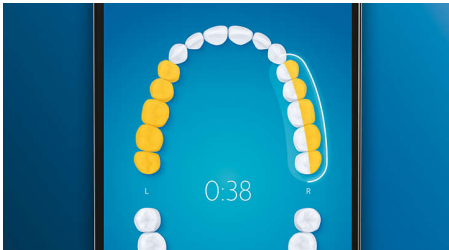

Забудьте про наліт

Встановіть насадку для щітки C3 Premium Plaque Control, щоб випробувати наше глибоке чищення. Щетинки насадки для щітки з м'якими гнучкими краями підлаштовуються до форми кожного зуба, завдяки чому забезпечується у 4 рази більший контакт із поверхнею*** та до 10 разів краще усунення нальоту із важкодоступних ділянок*.

Жодна ділянка не залишиться без уваги

Додаток Philips Sonicare інформує, коли досягнуто ретельної чистоти, та дає поради щодо кращого, ретельнішого чищення.

Функція завершальних штрихів

Якщо під час чищення зубів ви пропустите певну ділянку, функція завершальних штрихів у додатку вкаже на таке місце. Ви можете пройтися щіткою вдруге і завжди бути впевненим у дотриманні повної чистоти шоразу.