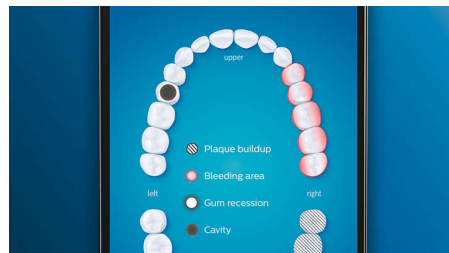

Забудьте про наліт

Встановіть насадку для щітки C3 Premium Plaque Control, щоб випробувати наше глибоке чищення. Щетинки насадки для щітки з м'якими гнучкими краями підлаштовуються до форми кожного зуба, завдяки чому забезпечується у 4 рази більший контакт із поверхнею*** та до 10 разів краще усунення нальоту із важкодоступних ділянок*.

Жодна ділянка не залишиться без уваги

Додаток Philips Sonicare інформує, коли досягнуто ретельної чистоти, та дає поради щодо кращого, ретельнішого чищення.

Функція завершальних штрихів

Якщо під час чищення зубів ви пропустите певну ділянку, функція завершальних штрихів у додатку вкаже на таке місце. Ви можете пройтися щіткою вдруге і завжди бути впевненим у дотриманні повної чистоти шоразу.

Розумне нагадування про заміну

Із часом насадки для щітки зношуються і менш ефективно видаляють наліт. Із функцією розумного розпізнавання насадки для щітки ви завжди знатимете, коли потрібно замінити насадку. Ваша зубна щітка відстежує, як довго та з якою інтенсивністю ви використовували кожну насадку для щітки, і попередить, коли потрібно замінити насадку. Ви також можете відстежувати тривалість використання насадки для щітки у додатку Philips Sonicare і, навіть, замовити насадку для заміни, щоб не переривати користування щіткою.

Зони фокусування та визначення цілей

У вас є проблемні місця, на які вказав стоматолог? Ми виділимо їх у вашій 3D-карті рота в додатку та нагадаємо, що ви повинні приділити додаткову увагу цим ділянкам.