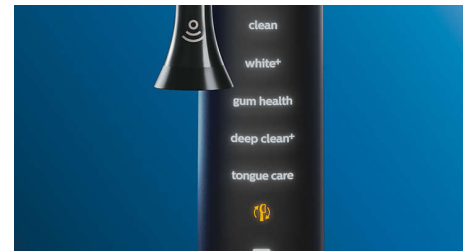

Забарто тиску?

Ви можете не відчувати, коли тиснете на щітку занадто сильно, однак насадка DiamondClean Smart це відчує. Якщо ви будете тиснути занадто сильно, на

кінці ручки блиматиме світлове кільце. Це дружнє нагадування дозволяє зменшити тиск і дати насадці для щітки виконати роботу. 7 із 10 людей вважають, що ця функція допомогла їм краще чистити зуби.

Що легше, то краще

Електрична зубна щітка робить усю роботу за вас. Ми вбудували спеціальний датчик у ручку, який нагадуватиме вам про зменшення тиску. Таким чином, ви можете покращити свою техніку та отримати більш м'яке, ефективне чищення.

Синхронізація з режимом BrushSync

Вас цікавить, який режим та інтенсивність слід використовувати? Ні про що не турбуйтеся. Мікросхема у насадці повідомить щітку DiamondClean Smart, яку насадку ви використовуєте. Тож якщо ви, наприклад, встановите насадку для догляду за яснами, ваша зубна щітка вибере оптимальний режим та інтенсивність, щоб забезпечити обережний, але ефективний догляд за вашими яснами. Все, що вам потрібно зробити, це натиснути кнопку увімкнення.