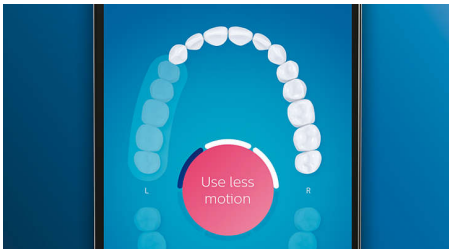

Жодна ділянка не залишиться без уваги

Додаток Philips Sonicare інформує, коли досягнуто ретельної чистоти, та дає поради щодо кращого, ретельнішого чищення.