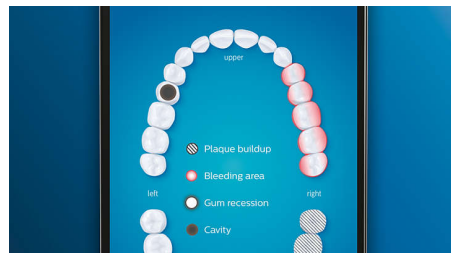

Турбота про ваші ясна

Встановіть насадку для щітки G3 Premium Gum Care для покращення стану ясен. Її невеликі за розміром щетинки, створені спеціально для лінії ясен, забезпечують ніжне, але ефективне чищення вздовж лінії ясен, де починаються захворювання ясен. Клінічно доведено: до 100% зменшення запалення ясен* та до 7 разів здоровіші ясна лише за два тижні.*

Біліші зуби, швидко

Встановіть насадку для щітки W3 Premium White для видалення поверхневих плям та отримання найбільшої посмішки. Щільні щетинки в центрі для

видалення плям лише за три дні дозволяють видалити до 100% більше плям, що клінічно доведено.**

Щітка TongueCare+ для чищення язика

Встановіть щітку TongueCare+ для чищення, щоб м'яко видалити запах, який спричиняється бактеріями з пор на вашому язичі. Її 240 спеціально розроблених мікрощетинок потрапляють в усі заглибини язика, щоб видалити бактерії та залишки їжі, які спричиняють поганий подих. Використовуйте з нашим антибактеріальним аерозолем BreathRx для чудового очищення та надзвичайно свіжого подиху.

Зони фокусування та визначення цілей

У вас є проблемні місця, на які вказав стоматолог? Ми відлімо їх у вашій 3D-карті рота в додатку та нагадаємо, що ви повинні приділити додаткову увагу цим ділянкам.