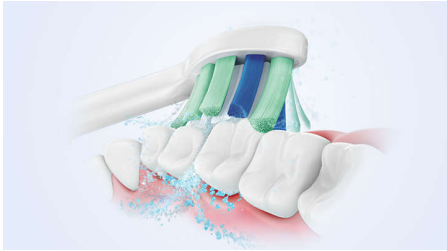

Optimaliseer het poetsen

- Optimaliseer uw poetsbeurt met Smartimer en QuadPacer

Easy transition to Sonicare

- Easy-Start om de overgang te vergemakkelijken

Protects your gums

- Veilig en zacht in gebruik

Provides superior clean

- Verwijdert tot wel 3x zo veel tandplak als een gewone tandenborstel*
- Onze unieke technologie biedt u een krachtige en toch zachte reiniging

Kenmerken

Geavanceerde sonische technologie

Krachtige borstelhaartrillingen drijven microbellen diep tussen uw tanden en langs uw tandvleesrand aan voor een verfrissende ervaring. U krijgt twee maanden aan handmatig poetsen in slechts 2 minuten.** Elke dag maken 31000 borstelbewegingen per minuut uw tanden zachtjes schoon, wordt tandplak opengemaakt en verwijderd voor een uitzonderlijke reiniging.

Verwijdert tandplak 3x beter*

Het is klinisch bewezen dat de Sonicare elektrische tandenborstel met geavanceerde sonische technologie tot 3x beter tandplak verwijdert dan een gewone tandenborstel. Hij verwijdert tandplak van uw tanden en langs de tandvleesrand en beschermt tegelijkertijd uw tandvlees.

Veilig en zacht in gebruik

De Sonicare-tandenborstel biedt een grondige reiniging zonder uw tanden en tandvlees te beschadigen. Zachte maar krachtige sonische trillingen zorgen voor een uitzonderlijke reiniging en zijn tegelijkertijd zacht voor uw tanden en tandvlees.