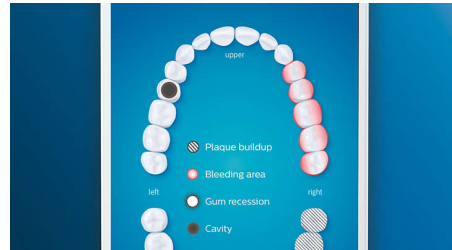

Aandachtsgebieden en doelen stellen

Heeft uw tandarts aangegeven waar u beter moet poetsen? Dat wordt ook aangegeven op de 3D-mondkaart in de app en u krijgt handige herinneringen.