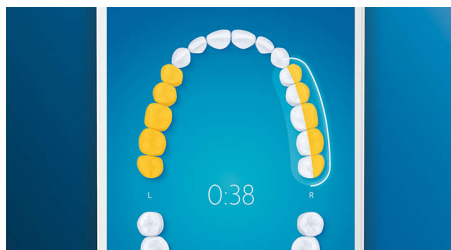

## Zorg voor uw tandvlees

Klik de G3 Premium Gum Care-opzetborstel op het handvat voor een gezonder tandvlees. Het kleinere formaat en de tandvleesborstels reinigen zacht maar effectief langs de tandvleesrand waar het tandvlees het eerst ontstoken raakt. Het is klinisch bewezen dat met deze opzetborstel er 100% minder kans is op ontstoken tandvlees en het tandvlees binnen twee weken tot 7 keer gezonder is.\*

## Snel wittere tanden

Klik de W3 Premium White-opzetborstel op het handvat om tandaanslag te verwijderen en uw stralende glimlach terug te toveren. Het is klinisch bewezen dat de dicht op elkaar geplaatste borstelharen binnen 3 dagen 100% meer tandaanslag verwijderen.\*\*

## Sla nooit meer een plekje over

De Philips Sonicare-app geeft u een seintje als u uw gebit grondig hebt gereinigd en helpt u om beter en aandachtiger te poetsen.

## Poetscorrectie-functie

Als u tijdens het poetsen van uw tanden een plekje overslaat, wordt dit door de Poetscorrectie-functie van de app aangegeven. Geef dat gedeelte nu uw aandacht en u weet zeker dat u elke keer uw gebit 100% poetst.