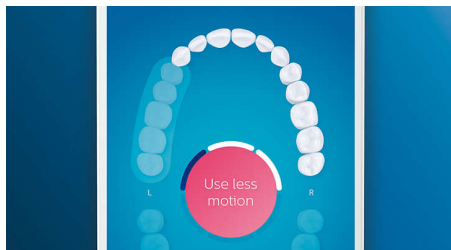

## Tandplak behoort tot het verleden

Klik de C3 Premium Plaque Control-opzetborstel op het handvat voor onze meest grondige reiniging. Door de zachte, buigzame zijkanalen volgen de borstelharen het oppervlak van elke tand waardoor de borstel de tand 4x beter raakt\*\*\* en er tot 10x meer tandplak op moeilijk bereikbare plaatsen wordt verwijderd\*.

## Zorg voor uw tandvlees

Klik de G3 Premium Gum Care-opzetborstel op het handvat voor een gezonder tandvlees. Het kleinere formaat en de tandvleesborstels reinigen zacht maar effectief langs de tandvleesrand waar het tandvlees het eerst ontstoken raakt. Het is klinisch bewezen dat met deze opzetborstel er 100% minder kans is op ontstoken tandvlees en het tandvlees binnen twee weken tot 7 keer gezonder is.\*

## Snel wittere tanden

Klik de W3 Premium White-opzetborstel op het handvat om tandaanslag te verwijderen en uw stralende glimlach terug te toveren. Het is klinisch bewezen dat de dicht op elkaar geplaatste borstelharen binnen 3 dagen 100% meer tandaanslag verwijderen.\*\*

## Sla nooit meer een plekje over

De Philips Sonicare-app geeft u een seintje als u uw gebit grondig hebt gereinigd en helpt u om beter en aandachtiger te poetsen.