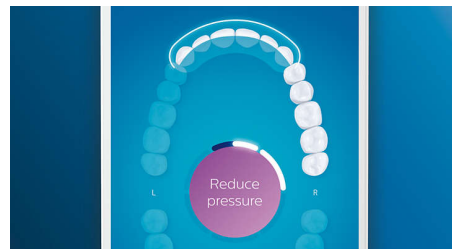

## Poetscorrectie-functie

Als u tijdens het poetsen van uw tanden een plekje overslaat, wordt dit door de Poetscorrectie-functie van de app aangegeven. Geef dat gedeelte nu uw aandacht en u weet zeker dat u elke keer uw gebit 100% poetst.

## Aandachtsgebieden en doelen stellen

Heeft uw tandarts aangegeven waar u beter moet poetsen? Dat wordt ook aangegeven op de 3D-mondkaart in de app en u krijgt handige herinneringen.

## Poetst u te hard?

U merkt wellicht niet dat u te hard poetst maar uw DiamondClean Smart ontgaat dat niet. Als u te hard drukt, gaat de ring aan het einde van het handvat knipperen en weet u dat u minder hard moet poetsen. Laat de borstel het werk doen. 7 van de 10 personen vonden deze functie handig en gingen daardoor beter hun tanden poetsen.