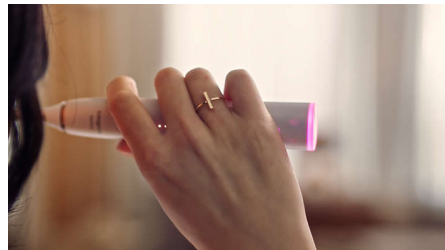

Адаптира се към вас в реално време

Повечето от нас упражняват твърде голям натиск по време на миене на зъбите. Ето защо нашата четка за зъби автоматично регулира интензивността, когато натискате твърде силно. А с безплатното приложение Philips Sonicare можете да се възползвате от индивидуални насоки и персонализирани препоръки, за да изведете миенето на зъби на следващото ниво.

Грижи се за здравето на усмивката ви

Philips Sonicare 9900 Prestige е проектирана според нуждите ви. Нейната модерна технология се синхронизира с вас и е лесна за използване, така че може и дори да не я забележите. За щастие, резултатите са налице и казват всичко.

Обратна връзка в реално време

Може да не забелязвате, когато четкате зъбите си твърде силно и с голям натиск, но четката за зъби ще го направи. Светлинният пръстен в края на дръжката внимателно ще ви напомня да намалите натиска или търкането.