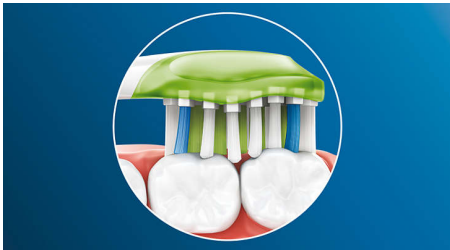

For exceptionally whiter teeth

- Премахва до 100% повече повърхностни петна само за 3 дни*

Philips Sonicare's deep clean

- До 10 пъти по-добро премахване на плаката в сравнение с ръчна четка за зъби
- До 4 пъти повече контакт с повърхността** за дълбоко почистване без усилия

Акценти

По-бели зъби, бързо

Разположените на гъсто косъмчета в центъра на главата на четката Philips Sonicare Premium White работят упорито за премахване на плаката и на ежедневните повърхностни петна от храна и питиета. Гъбковите страни позволяват на косъмчетата да следват контура на уникалната форма на вашите зъби и венци за дълбоко почистване и за по-ярка усмивка само за 3 дни.

Адаптивна технология на почистване

Получавате персонално почистване при всяко използване на четката с нашата адаптивна технология на почистване. Меките, гъбкови гумени страни позволяват на Premium White да се адаптира спрямо контурите на вашата уста. Нашите косъмчета се адаптират спрямо вашите венци и зъби, предоставяйки ви до 4 пъти по-голям повърхностен контакт** в сравнение с обикновената глава на четка за по-дълбоко почистване, дори в труднодостъпни места. Адаптивната технология на почистване позволява също и нежно проследяване на линията на венците и абсорбира излишния натиск при почистване, и позволява усъвършенствано почистващо движение за уникално усещане в устата и превъзходно почистване.

Кажете сбогом на плаката

С помощта на Premium White вие получавате изключително почистване, както и ежедневно избелване. Нейният гъбков дизайн премахва до 10 пъти повече плака*** от зъбите и по линията на венците за дълбоко почистване, което можете да видите и усетите.