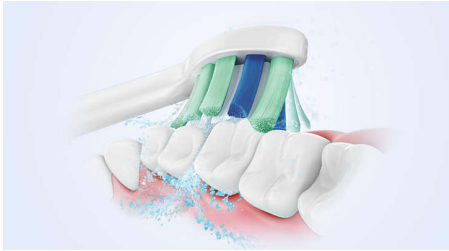

Kenmerken

Geavanceerde sonische technologie

Krachtige borstelhaartrillingen drijven microbellen diep tussen uw tanden en langs uw tandvleesrand aan voor een verfrissende ervaring. U krijgt twee maanden aan handmatig poetsen in slechts 2 minuten.** Elke dag maken 31000 borstelbewegingen per minuut uw tanden zachtjes schoon, wordt tandplak opengemaakt en verwijderd voor een uitzonderlijke reiniging.