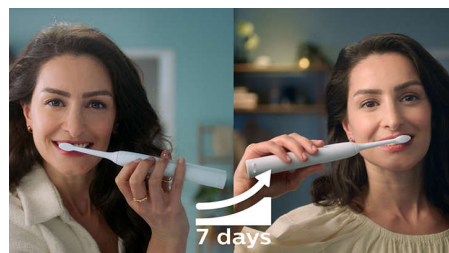

Easy-start

Ons Easy-Start-programma biedt u de mogelijkheid om de eerste 14 keer dat u uw nieuwe tandenborstel gebruikt geleidelijk de poetskracht te verhogen.

Accu met lange levensduur

14 days

De levensduur van de batterij is maximaal 14 dagen, zodat u lange perioden kunt poetsen zonder tussendoor op te laden.