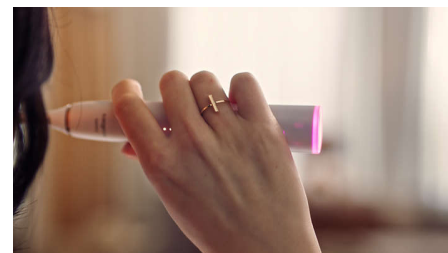

### Registrerer din børstestil

Mens du børster, bruger Philips Sonicare DiamondClean Prestige 9900 sensorer til at registrere det tryk, du påfører, børstebevægelsen og dækningsområdet – op til 100 gange i sekundet. Sensorerne registrerer også, hvor længe og hvor ofte du børster.

### Gennemprøvet sonisk tandbørstning

Børst plak væk med sonisk teknologi – vores standard inden for effektiv og skånsom rensning. Mens du børster, hjælper op til 62.000 børstebevægelser og den dynamiske effekt med at rense selv svært tilgængelige områder, så din mund føles usædvanligt frisk og ren.

### Feedback i realtid

Du bemærker måske ikke, at du børster for hårdt eller begynder at skrubbe, men det gør din tandbørste. Lysringen for enden af grebet minder dig forsigtigt om, at du skal lette trykket eller skrubbebevægelsen.