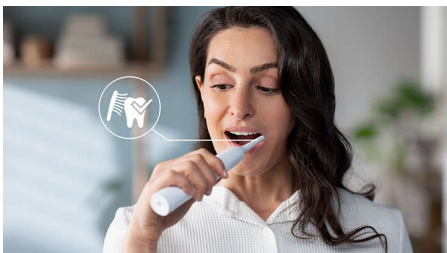

Biedt superieure reiniging

- Verwijdert tot wel 7x zo veel tandplak als een gewone tandenborstel*
- Onze unieke technologie biedt u een krachtige en toch zachte reiniging

Kenmerken

Geavanceerde sonische technologie

Krachtige borstelhaartrillingen drijven microbellen diep tussen uw tanden en langs uw tandvleesrand aan voor een verfrissende ervaring. U krijgt twee maanden aan handmatig poetsen in slechts 2 minuten.** Elke dag maken 31000 borstelbewegingen per minuut uw tanden zachtjes schoon, wordt tandplak opengemaakt en verwijderd voor een uitzonderlijke reiniging.

Verwijdert tandplak 3x beter*

Het is klinisch bewezen dat de Sonicare elektrische tandenborstel met geavanceerde sonische technologie tot 3x beter tandplak verwijdert dan een gewone tandenborstel. Hij verwijdert tandplak van uw tanden en langs de tandvleesrand en beschermt tegelijkertijd uw tandvlees.

Bescherm uw tandvlees

De ingebouwde druksensor detecteert automatisch de druk die u uitoefent, waarschuwt u en vermindert automatisch de trillingen van de tandenborstel om uw tandvlees te beschermen. De tandenborstel maakt een pulserend geluid om u eraan te