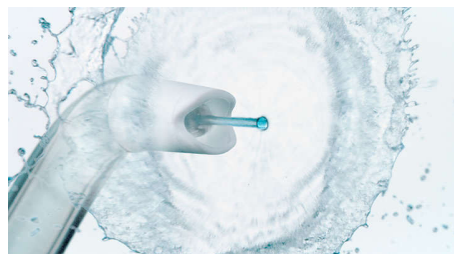

F2 комфортен накрайник

Накрайник Comfort с мек гумен край за пациенти с чувствителни венци.