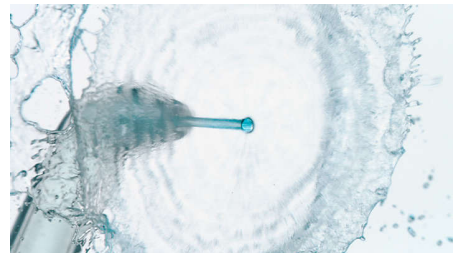

F1 стандартен накрайник

Стандартен накрайник за мощно почистване между зъбите за отстраняване на плаката и остатъците от храна