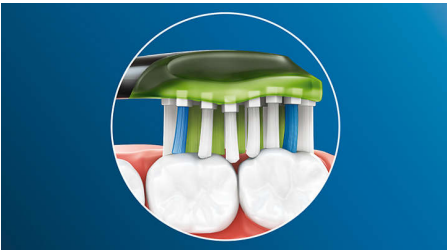

For exceptionally whiter teeth

- Премахва до 100% повече повърхностни петна само за 3 дни*

Philips Sonicare's deep clean

- До 10 пъти по-добро премахване на плаката в сравнение с ръчна четка за зъби
- До 4 пъти повече контакт с повърхността** за дълбоко почистване без усилия

Акценти

По-бели зъби, бързо

Разположените на гъсто косъмчета в центъра на главата на четката Philips Sonicare Premium White работят упорито за премахване на плаката и на ежедневните повърхностни петна от храна и питиета. Гъвкавите страни позволяват на косъмчетата да следват контура на уникалната форма на вашите зъби и венци за дълбоко почистване и за по-ярка усмивка само за 3 дни.

Адаптивна технология на почистване

Получавате персонално почистване при всяко използване на четката с нашата адаптивна технология на почистване. Меките, гъвкави гумени страни позволяват на Premium White да се адаптира спрямо контурите на вашата уста. Нашите косъмчета се адаптират спрямо вашите венци и зъби, предоставяйки ви до 4 пъти по-голям повърхностен контакт** в сравнение с обикновената глава на четка за по-дълбоко почистване, дори в труднодостъпни места. Адаптивната технология на почистване позволява също и нежно проследяване на линията на венците и абсорбира излишния натиск при почистване, и позволява усъвършенствано почистващо движение за уникално усещане в устата и превъзходно почистване.

Кажете сбогом на плаката

С помощта на Premium White вие получавате изключително почистване, както и ежедневно избелване. Нейният гъвкав дизайн премахва до 10 пъти повече плака*** от зъбите и по линията на венците за дълбоко почистване, което можете да видите и усетите.