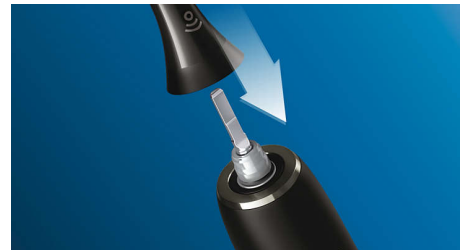

Лесно поставяне с щракване

Главата на четка за зъби Premium White се съчетава перфектно с всяка дръжка на четка за зъби Philips Sonicare, с изключение на PowerUp Battery и Essence. Просто поставете и извадете с щракване за лесна смяна и почистване.