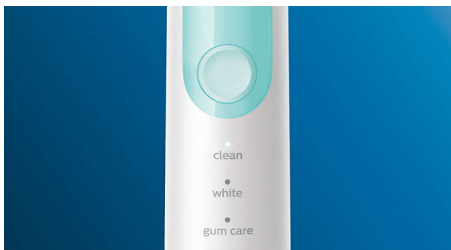

Drie poetsstanden

Deze tandenborstel kunt u aanpassen aan uw eigen poetsbehoeften dankzij de drie verschillende poetsstanden. De Clean-poetsstand is voor superieure reiniging. White is de ideale stand voor het verwijderen van tandaanslag. En Gum Care voegt een extra minuut poetsen met minder kracht toe, zodat u uw tandvlees zachtjes kunt masseren.