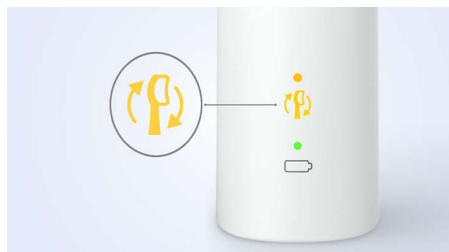

BrushSync-terugkoppeling

Alle opzetborstels slijten na verloop van tijd. Het is daarom goed om ook die van u in de gaten te houden, zodat u zeker weet dat uw gebit nog steeds goed gereinigd wordt. Onze BrushSync-technologie houdt bij hoe lang u uw opzetborstel al hebt gebruikt en hoe hard u hebt gepoetst. De BrushSync-terugkoppeling op uw handvat en een korte pieptoon laten u weten wanneer het tijd is om de opzetborstel te vervangen.