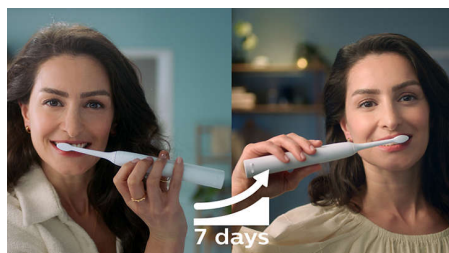

Easy-start

Ons Easy-Start-programma biedt u de mogelijkheid om de eerste 14 keer dat u uw nieuwe tandenborstel gebruikt geleidelijk de poetskracht te verhogen.

Accu met lange levensduur

14 days

De levensduur van de batterij is maximaal 14 dagen, zodat u lange perioden kunt poetsen zonder tussendoor op te laden.