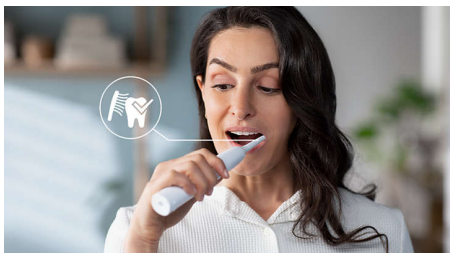

Biedt superieure reiniging

- Verwijdert tot wel 7x zo veel tandplak als een gewone tandenborstel*
- Onze unieke technologie biedt u een krachtige en toch zachte reiniging

Kenmerken

Geavanceerde sonische technologie

Krachtige borstelhaartrillingen drijven microbellen diep tussen uw tanden en langs uw tandvleesrand aan voor een verfrissende ervaring. U krijgt twee maanden aan handmatig poetsen in slechts 2 minuten.** Elke dag maken 31000 borstelbewegingen per minuut uw tanden zachtjes schoon, wordt tandplak opengemaakt en verwijderd voor een uitzonderlijke reiniging.

Verwijdert tandplak 3x beter*

Het is klinisch bewezen dat de Sonicare elektrische tandenborstel met geavanceerde sonische technologie tot 3x beter tandplak verwijdert dan een gewone tandenborstel. Hij verwijdert tandplak van uw tanden en langs de tandvleesrand en beschermt tegelijkertijd uw tandvlees.

Bescherm uw tandvlees

De ingebouwde druksensor detecteert automatisch de druk die u uitoefent, waarschuwt u en vermindert automatisch de trillingen van de tandenborstel om uw tandvlees te beschermen. De tandenborstel maakt een pulserend geluid om u eraan te