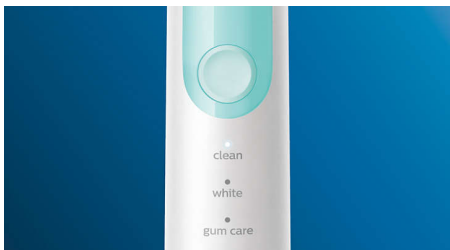

PHILIPS

sonicare

Sonische, elektrische tandenborstel

ProtectiveClean 5100

Ingebouwde poetsdruksensor

3 standen

1 x BrushSync-functie

Reisetui

Innovative technology

- Laat u weten wanneer u te hard poetst
- Weet altijd wanneer u de opzetborstel moet vervangen
- Philips Sonicare geavanceerde sonische technologie
- Verbindt de slimme tandenborstel met slimme opzetborstels

Optimaliseer het poetsen

- Keuze uit drie poetsstanden

Kenmerken

Natuurlijk wittere tanden

Gebruik de W2 Optimal White-opzetborstel om tandaanslag te verwijderen en uw stralende glimlach terug te toveren. Het is klinisch bewezen dat de dicht op elkaar geplaatste borstelharen de tanden binnen een week witter maken.

Drie poetsstanden

Deze tandenborstel kunt u aanpassen aan uw eigen poetsbehoefte dankzij de drie verschillende poetsstanden. De Clean-poetsstand is voor superieure reiniging. White is de ideale stand voor het verwijderen van tandaanslag. En Gum Care voegt een extra minuut poetsen met minder kracht toe, zodat u uw tandvlees zachtjes kunt masseren.