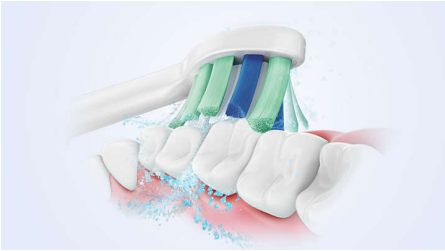

Optimaliseer het poetsen

- Optimaliseer uw poetsbeurt met Smartimer en QuadPacer

Stap eenvoudig over naar Sonicare

- Easy-Start om de overgang te vergemakkelijken

Bescherm uw tandvlees

- Veilig en zacht in gebruik

Biedt superieure reiniging

- Verwijdert tot wel 7x zo veel tandplak als een gewone tandenborstel*
- Onze unieke technologie biedt u een krachtige en toch zachte reiniging

Kenmerken

Geavanceerde sonische technologie

Verwijdert tandplak 3x beter*

Het is klinisch bewezen dat de Sonicare elektrische tandenborstel met geavanceerde sonische technologie tot 3x beter tandplak verwijdert dan een gewone tandenborstel. Hij verwijdert tandplak van uw tanden en langs de tandvleesrand en beschermt tegelijkertijd uw tandvlees.

Veilig en zacht in gebruik

De Sonicare-tandenborstel biedt een grondige reiniging zonder uw tanden en tandvlees te beschadigen. Zachte maar krachtige sonische trillingen zorgen voor een uitzonderlijke reiniging en zijn tegelijkertijd zacht voor uw tanden en tandvlees.