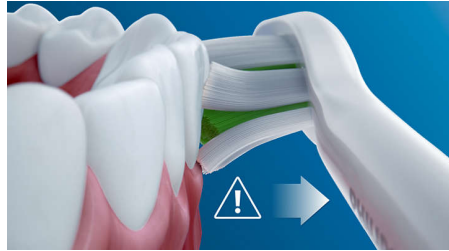

Houdt de poetsdruk in de gaten

Als u te hard poetsst, kunnen uw tanden en tandvlees beschadigd raken. Om dit te voorkomen, laat de Philips Sonicare ProtectiveClean een zacht pulserend geluid horen om u eraan te herinneren minder hard te drukken.