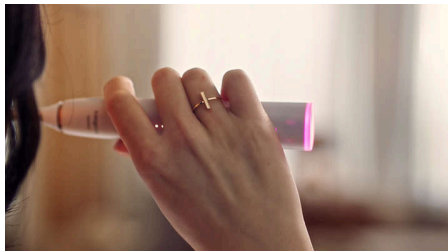

Грижи се за здравето на усмивката ви

Philips Sonicare 9900 Prestige е проектирана според нуждите ви. Нейната модерна технология се синхронизира с вас и е лесна за използване, така че може и дори да не я забележите. За щастие, резултатите са налице и казват всичко.

Доказано звуково миене на зъби

Отстранете плаката със звукова технология – нашият еталон за ефективно и нежно почистване. Докато миете зъбите си, до 62 000 движения на косъмчета и динамично действие на течността помагат за почистване дори на труднодостъпни места, оставяйки устата ви да се чувства изключително свежа и чиста.

Sonicare 9900 Prestige

Електрическа четка за зъби със SenseIQ

HX9992/11

Акценти

Обратна връзка в реално време

Може да не забелязвате, когато четкате зъбите си твърде силно и с голям натиск, но четката за зъби ще го направи. Светлинният пръстен в края на дръжката внимателно ще ви напомня да намалите натиска или търкането.