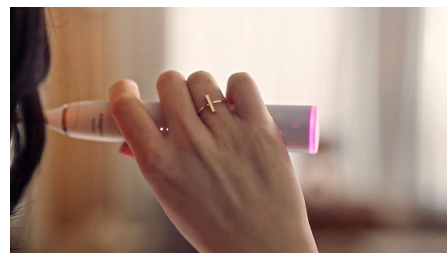

Адаптира се към вас в реално време

Повечето от нас упражняват твърде голям натиск по време на миене на зъбите. Ето защо нашата четка за зъби автоматично регулира интензивността, когато натискате твърде силно. А с безплатното приложение Philips Sonicare можете да се възползвате от индивидуални насоки и персонализирани препоръки, за да изведете миенето на зъби на следващото ниво.

Грижи се за здравето на усмивката ви

Philips Sonicare 9900 Prestige е проектирана според нуждите ви. Нейната модерна технология се синхронизира с вас и е лесна за използване, така че може и дори да не я забележите. За щастие, резултатите са налице и казват всичко.

Обратна връзка в реално време

Може да не забелязвате, когато четкате зъбите си твърде силно и с голям натиск, но четката за зъби ще го направи. Светлинният пръстен в края на дръжката внимателно ще ви напомня да намалите натиска или търкането.