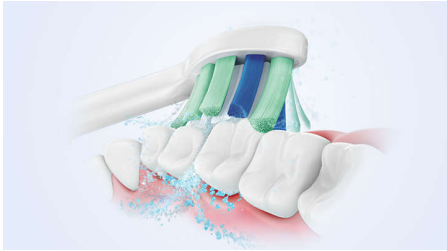

Kenmerken

Geavanceerde sonische technologie

Krachtige borstelhaartrillingen drijven microbellen diep tussen uw tanden en langs uw tandvleesrand aan voor een verfrissende ervaring. U krijgt twee maanden aan handmatig poetsen in slechts 2 minuten.** Elke dag maken 31000 borstelbewegingen per minuut uw tanden zachtjes schoon, wordt tandplak opengemaakt en verwijderd voor een uitzonderlijke reiniging.