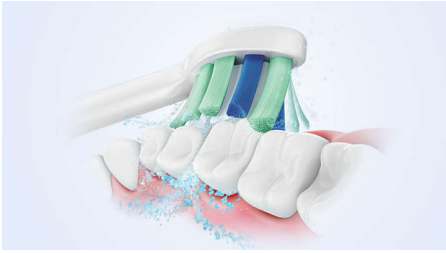

Optimaliseer het poetsen

- Optimaliseer uw poetsbeurt met Smartimer en QuadPacer

Stap eenvoudig over naar Sonicare

- Easy-Start om de overgang te vergemakkelijken

Bescherm uw tandvlees

- Ingebouwde druksensor beschermt uw tanden en tandvlees

Biedt superieure reiniging

- Verwijdert tot wel 7x zo veel tandplak als een gewone tandenborstel*
- Onze unieke technologie biedt u een krachtige en toch zachte reiniging

Kenmerken

Geavanceerde sonische technologie

Verwijdert tandplak 3x beter*

Het is klinisch bewezen dat de Sonicare elektrische tandenborstel met geavanceerde sonische technologie tot 3x beter tandplak verwijdert dan een gewone tandenborstel. Hij verwijdert tandplak van uw tanden en langs de tandvleesrand en beschermt tegelijkertijd uw tandvlees.

Bescherm uw tandvlees

De ingebouwde druksensor detecteert automatisch de druk die u uitoefent, waarschuwt u en vermindert automatisch de

trillingen van de tandenborstel om uw tandvlees te beschermen. De tandenborstel maakt een pulserend geluid om u eraan te herinneren dat u minder hard moet drukken. Deze functie heeft 7 op de 10 mensen geholpen hun tanden beter te poetsen.