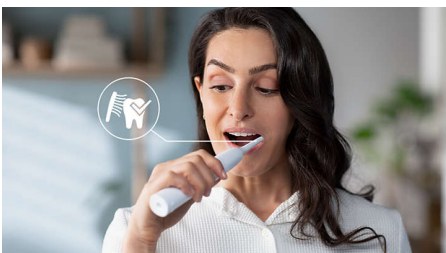

Biedt superieure reiniging

- Verwijdert tot wel 7x zo veel tandplak als een gewone tandenborstel*
- Onze unieke technologie biedt u een krachtige en toch zachte reiniging

Kenmerken

Geavanceerde sonische technologie

Krachtige borstelhaartrillingen drijven microbellen diep tussen uw tanden en langs uw tandvleesrand aan voor een verfrissende ervaring. U krijgt twee maanden aan handmatig poetsen in slechts 2 minuten.** Elke dag maken 31000 borstelbewegingen per minuut uw tanden zachtjes schoon, wordt tandplak opengemaakt en verwijderd voor een uitzonderlijke reiniging.

Verwijdert tandplak 3x beter*

Het is klinisch bewezen dat de Sonicare elektrische tandenborstel met geavanceerde sonische technologie tot 3x beter tandplak verwijdert dan een gewone tandenborstel. Hij verwijdert tandplak van uw tanden en langs de tandvleesrand en beschermt tegelijkertijd uw tandvlees.

Bescherm uw tandvlees

De ingebouwde druksensor detecteert automatisch de druk die u uitoefent, waarschuwt u en vermindert automatisch de

trillingen van de tandenborstel om uw tandvlees te beschermen. De tandenborstel maakt een pulserend geluid om u eraan te herinneren dat u minder hard moet drukken. Deze functie heeft 7 op de 10 mensen geholpen hun tanden beter te poetsen.