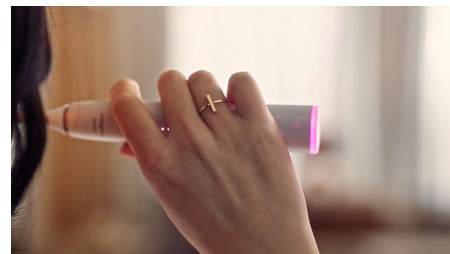

Reaaliaikainen palaute

Et ehkä itse huomaa, kun harjaat tai hankaat liian voimakkaasti, mutta hammasharjasi pitää sinut tilanteen tasalla. Kahvan päässä oleva valorengas muistuttaa lempeästi, kun sinun on aika vähentää harjauksen voimakkuutta tai hankaamista.