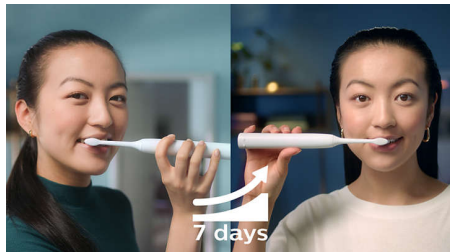

イージースタート機能

フィリップス ソニックアークでの歯磨きに徐々に慣れていただけるよう、使いはじめから14回目にかけて徐々にパワーを上げていきます。

仕様

電源

対応電圧: DC5V (USB Type A)

仕様

バッテリー: 充電式

使用時間: 14 日間****

バッテリーの種類: リチウムイオンバッテリー

デザインと仕上げ

色: ライトピンク

サービス

本体保証: 2年間保証

使いやすさ

充電表示ランプ: ランプで充電電池残量を表示
ブラシヘッド装着方式: 簡単にはめ込みできる
ブラシヘッド
ハンドル: スリムなデザイン

内容・付属品

充電器: 1

ハンドル: 2100 シリーズ 1本

ブラシヘッド: ホワイトプラスレギュラー（ホワイト）1本

洗浄性能

性能: 歯垢を除去

タイマー: カドペーサーとスマートタイマー

モード

クリーン: 歯をキレイに