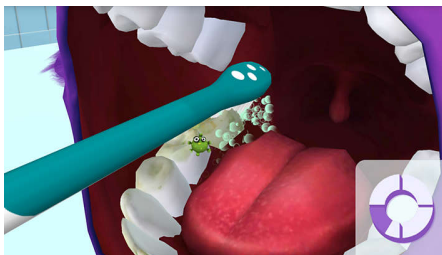

HX6341/03

一生続く健康的な習慣をお子様 に歯磨きを楽しく身に付けられる

新しいフィリップス ソニックケアキッズ電動歯ブラシには Bluetooth® ワイヤレステクノロジーが搭載されており、インタラクティブなアプリでお子様一人でもブラッシング方法を楽しく覚えることができます。

使いやすさ重視の設計

- 8種類のフェイスプレートステッカー
- 人間工学に基づいた握りやすいハンドル
- キッズペーサー
- キッズタイマー
- 歯磨きのパーソナルコーチ
- ゴム製オーバーモールド
- 音波水流
- 2種類のブラシヘッドサイズ
- お子様にも使いやすい2種類のパワーモード

優れた洗浄能力

- Bluetooth® 接続
- トレーニングと記録

特長

トレーニングと記録

お子様の歯磨きする気を引き出せるご褒美やバッジが用意されています。また、トレーニングパートナーの「スパークリー」が喜ぶギフトもあります。アプリの保護者向け画面では、保護者の方がお子様の歯磨き実績や状況を監視できるだけでなく、カスタムマイルストーンやインセンティブも設定できます。調査に回答された保護者の方の98%が、お子様の歯磨き時間が長くなり、効果が上がったと回答しています*。

歯磨きのパーソナルコーチ

お子様はアプリを操作してトレーニングパートナーの「スパークリー」の歯磨きを手伝うことにより、口腔内の4箇所各エリアをしっかりと磨く方法を学ぶことができます。

Bluetooth® 接続

Bluetooth® ワイヤレステクノロジーでモバイルデバイスに接続することにより、お子様はコーチングアプリで楽しみながら歯磨きすることができます。お子様の歯磨き時間はハンドルからアプリに通知されます。

音波水流

ソニックケアは、粘着性の高い歯垢を効果的に除去するために、高速振動と幅広い振幅によって「音波水流」を発生。唾液を利用した液体流動が、やさしく、効果的に歯垢を除去します。

キッズタイマー

90日かけて徐々に歯磨き時間を長くしていき、最終的には歯科医が推奨する2分間ブラッシング時間を実現できるようにします。**

2種類のブラシヘッドサイズ

口の大きさに合わせて選べるように、スタンダードサイズとミニサイズを用意しています。4歳以上のお子様にお使いいただけます。