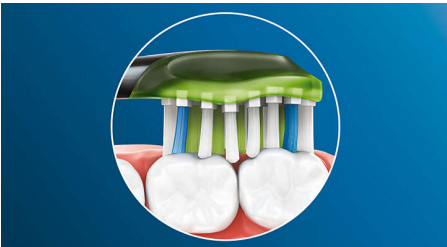

For exceptionally whiter teeth

- Премахва до 100% повече повърхностни петна само за 3 дни*

Philips Sonicare's deep clean

- До 10 пъти по-добро премахване на плаката в сравнение с ръчна четка за зъби
- До 4 пъти повече контакт с повърхността** за дълбоко почистване без усилия

Акценти

По-бели зъби, бързо

Разположените на гъсто косъмчета в центъра на главата на четката Philips Sonicare Premium White работят упорито за премахване на плаката и на ежедневните повърхностни петна от храна и питиета. Гъвкавите страни позволяват на косъмчетата да следват контура на уникалната форма на вашите зъби и венци за дълбоко почистване и за по-ярка усмивка само за 3 дни.

Адаптивна технология на почистване

Получавате персонално почистване при всяко използване на четката с нашата адаптивна технология на почистване. Меките, гъвкави гумени страни позволяват на Premium White да се адаптира спрямо контурите на вашата уста. Нашите косъмчета се адаптират спрямо вашите венци и зъби, предоставяйки ви до 4 пъти по-голям повърхностен контакт** в сравнение с обикновената глава на четка за по-дълбоко почистване, дори в труднодостъпни места. Адаптивната технология на почистване позволява също и нежно проследяване на линията на венците и абсорбира излишния натиск при почистване, и позволява усъвършенствано почистващо движение за уникално усещане в устата и превъзходно почистване.

Кажете сбогом на плаката

С помощта на Premium White вие получавате изключително почистване, както и ежедневно избелване. Нейният гъвкав дизайн премахва до 10 пъти повече плака*** от зъбите и по линията на венците за дълбоко почистване, което можете да видите и усетите.