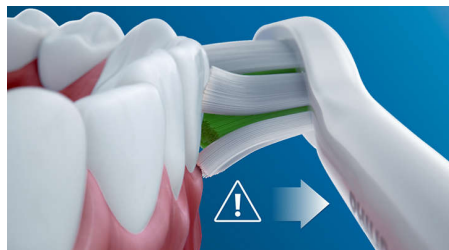

監控您的刷牙力道

刷牙力道過大會損害牙齒和牙齦。為防止這種情況，內建的壓力感測器會發出輕柔的脈動聲，提醒您將力道放鬆。