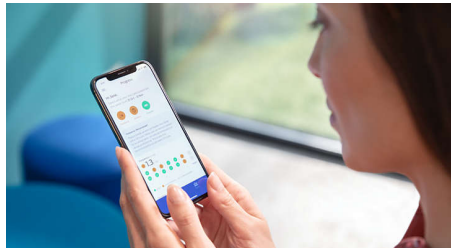

Доклад за прогрес

DiamondClean 9000 ви дава насоките, от които се нуждаете, за подобряване и поддържане на здравословни навици на четкане между прегледите при зъболекар. Вградените интелигентни сензори ви уведомяват, когато използвате прекалено голям натиск, а като свързвате изживяването си при миене на зъби с приложението Sonicare, персонализиран доклад за прогреса ви помага да продължите да проследявате, за да видите напредъка си във времето.