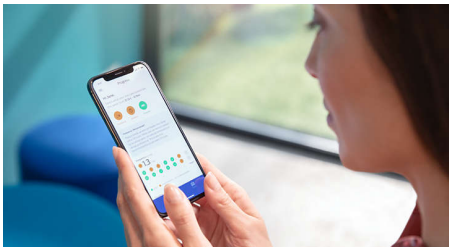

- Påbörja och fortsätt med hälsosamma vanor

Funktioner

Tar bort upp till 10 gånger mer plack*

Du får djupast möjliga rengöring med borsthuvudet C3 Premium Plaque Control. De mjuka och flexibla borststråna är utformade för att följa tändernas konturer, vilket ger dig 4 gånger mer ytkontakt** och upp till 10 gånger mer plackborttagning från svåråtkomliga ställen.

Statusrapport

DiamondClean 9000 ger dig den vägledning du behöver för att förbättra och upprätthålla sunda borstningsvanor mellan tandläkarbesök. Inbyggda smarta sensorer meddelar dig när du trycker för hårt, och genom att ansluta din borstningsupplevelse till Sonicare-appen får du en personlig statusrapport där du kan se dina förbättringar.