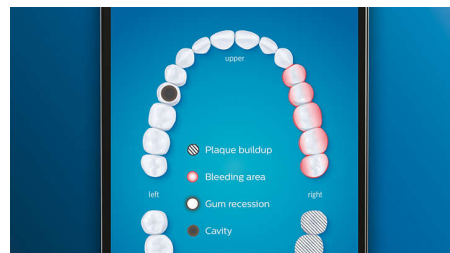

Зона на фокусиране и настройка на цел

Някакви проблемни зони, посочени от вашия зъболекар? Ще ги маркираме в 3D картата на устата ви във вашето приложение и ще ви напомним да обърнете специално внимание на тези зони.