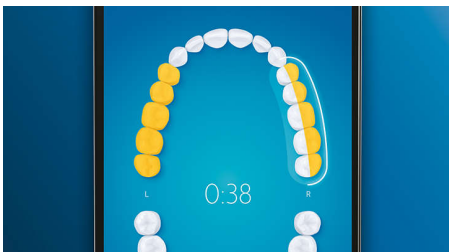

Функция TouchUp

Ако пропуснете място, докато миете зъбите си, функцията TouchUp на приложението ще ви покаже. След това можете да се върнете за второ минаване и да сте уверени, че всеки път ще се насладите на пълно почистване.