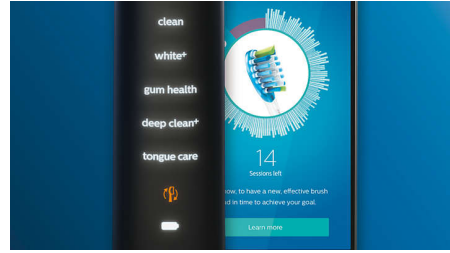

Не пропускайте нито една зона

Приложението Philips Sonicare ви информира, когато сте постигнали цялостно почистване и ви инструктира как да бъдете по-добри и по-внимателни с четката.

Функция TouchUp

Ако пропуснете място, докато миете зъбите си, функцията TouchUp на приложението ще ви покаже. След това можете да се върнете за второ минаване и да сте уверени, че всеки път ще се насладите на пълно почистване.

Интелигентни напомнания за смяна

С течение на времето главите на четките се изнасят и стават по-малко ефективни при премахване на плака. С помощта на интелигентното разпознаване на глава на четка вие винаги ще знаете кога трябва да смените главата на четката. Четката за зъби следи колко продължително и колко силно сте четкали с всяка глава на четка и ще ви извести, когато настъпи време за смяна. Можете също да наблюдавате срока на експлоатация на главите на четката в приложението Philips Sonicare и дори да поръчвате резервни глави, така че винаги да имате на разположение.