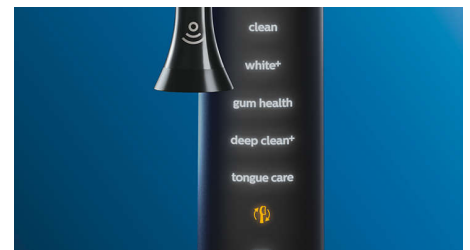

Прекалено голям натиск?

Възможно е да не забележите, когато натискате четката прекалено силно, но вашият DiamondClean Smart ще забележи. Ако използвате прекалено голям

натиск, светлинният пръстен в края на дръжката ще започне да мига. Това е нежно напомняне да намалите натиска и да оставите главата на четката за зъби да си свърши работата. 7 от 10 души смятат, че тази функция ги е направила по-добър потребител на четка.

С лекота

С електронната четка за зъби вие оставяте четката да свърши работата. Ние сме вградили сензор за търкане в дръжката като нежно напомняне да намалите търкането. По този начин можете да подобрите техниката си и да се насладите на по-нежно и по-ефективно почистване.

Сдвояване в режим BrushSync

Чудите се кой режим и интензивност да използвате? Не се чудете повече. Микрочип в главата на четката казва на DiamondClean Smart коя глава използвате. Така че, ако например поставите глава на четка за грижа за венците, вашата четка за зъби избира оптималния режим и интензитет, за да осигури нежна, но същевременно ефективна грижа за вашите венци. Всичко, което трябва да направите е да натиснете бутона старт.