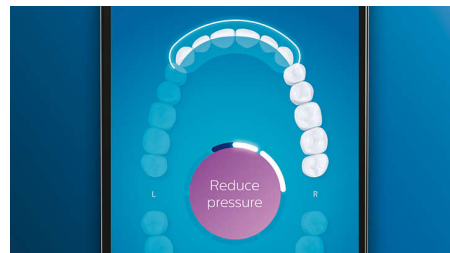

Интелигентни напомнания за смяна

С течение на времето главите на четките се изнасят и стават по-малко ефективни при премахване на плака. С помощта на интелигентното разпознаване на глава на четка вие винаги ще знаете кога трябва да смените главата на четката. Четката за зъби следи колко продължително и колко силно сте четкали с всяка глава на четка и ще ви извести, когато настъпи време за смяна. Можете също да наблюдавате срока на експлоатация на главите на четката в приложението Philips Sonicare и дори да поръчвате резервни глави, така че винаги да имате на разположение.

Прекалено голям натиск?

Възможно е да не забележите, когато натискате четката прекалено силно, но вашият DiamondClean Smart ще забележи. Ако използвате прекалено голям

натиск, светлинният пръстен в края на дръжката ще започне да мига. Това е нежно напомняне да намалите натиска и да оставите главата на четката за зъби да си свърши работата. 7 от 10 души смятат, че тази функция ги е направила по-добър потребител на четка.