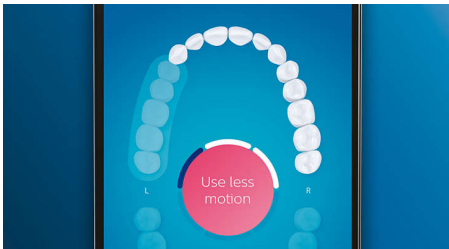

Не пропускайте нито една зона

Приложението Philips Sonicare ви информира, когато сте постигнали цялостно почистване и ви инструктира как да бъдете по-добри и по-внимателни с четката.