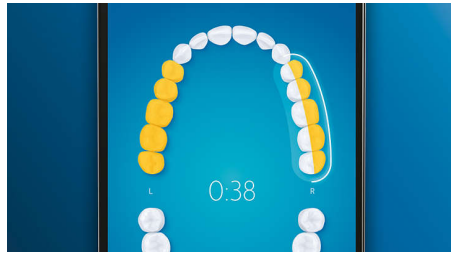

Høydepunkter

Si farvel til plakk

Klikk på G3 Premium Plaque-børstehodet for å få den grundigste tannpussen noensinne. De myke, fleksible sidene gjør at børstehårene kan tilpasse seg formen til alle tannoverflater. Du får opptil fire ganger så stor kontaktflate** og opptil ti ganger så mye plakkfjerning i områder som er vanskelige å nå*.

4 modi og 3 intensitetsinnstillinger

Med DiamondClean Smart får du alt på ett brett. De tre intensitetsinnstillingene gir mer kraft til tannpussen, og de fire modiene dekker alle pussebehovene dine: Clean-modusen gir enestående daglig rengjøring, White+ fjerner misfarging, Deep Clean+ gir en oppfriskende og grundig tannpuss, og Gum Health rengjør skånsomt langs tannkjøtranden.

Aldri overse områder

Philips Sonicare-appen sier ifra når du har oppnådd en grundig rengjøring, og veileder deg til å bli en bedre og mer oppmerksom tannpusser.

TouchUp-funksjonen

Hvis du tilfeldigvis går glipp av noen områder under pusseokten, vil appens TouchUp-funksjon vise deg disse områdene. Dermed kan du ta en omgang til og være sikker på at du får en grundig tannpuss hver gang.

Smarte påminnelser om utskiftning

Børstehodet slites ut med tiden og fjerner ikke plakk like effektivt. Med smart børstehodeidentifisering glemmer du aldri når det er på tide å skifte det ut. Tannbørsten holder styr på hvor lenge og hardt du har børstet med børstehodet, og viser et varsel når det er på tide å skifte det ut. Du kan også følge med på levetiden til børstehodene i Philips Sonicare-appen og bestille reservedeler, slik at du alltid har nye børstehoder når du trenger det.