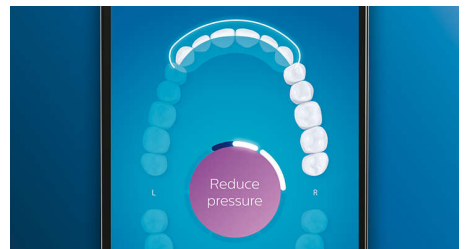

Smarte påminnelser om utskiftning

Børstehodet slites ut med tiden og fjerner ikke plakk like effektivt. Med smart børstehodeidentifisering glemmer du aldri når det er på tide å skifte det ut. Tannbørsten holder styr på hvor lenge og hardt du har børstet med børstehodet, og viser et varsel når det er på tide å skifte det ut. Du kan også følge med på levetiden til børstehodene i Philips Sonicare-appen og bestille reservedeler, slik at du alltid har nye børstehoder når du trenger det.

Fokusområder og målinnstilling

Har tannlegen vist deg noen problemområder? Vi markerer dem i appen med et kart over munnen din i 3D og forteller deg hvilke områder du må fokusere litt ekstra på.

Trykker du for hardt?