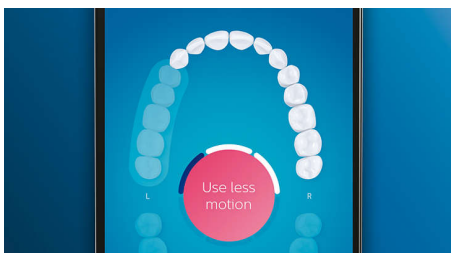

Aldri overse områder

Philips Sonicare-appen sier ifra når du har oppnådd en grundig rengjøring, og veileder deg til å bli en bedre og mer oppmerksom tannpusser.