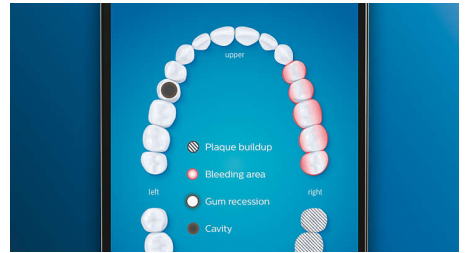

Fokusområder og målinnstilling

Har tannlegen vist deg noen problemområder? Vi markerer dem i appen med et kart over munnen din i 3D og forteller deg hvilke områder du må fokusere litt ekstra på.