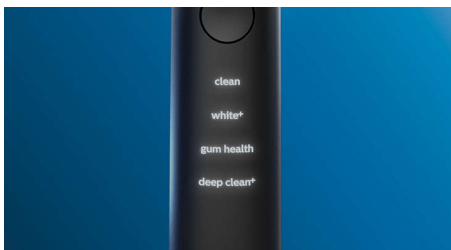

Optimaliser tannpussen

- Børstehodene velger automatisk de mest optimale innstillingene
- Velg mellom fire modi og tre intensitetsinnstillinger
- Enkel og flott lading – hjemme og borte
- Sørg for at du får mest mulig ut av børstehodet

Høydepunkter

Si farvel til plakk

Klikk på G3 Premium Plaque-børstehodet for å få den grundigste tannpussen noensinne. De myke, fleksible sidene gjør at børstehårene kan tilpasse seg formen til alle tannoverflater. Du får opptil fire ganger så stor kontaktflate** og opptil ti ganger så mye plakkfjerning i områder som er vanskelige å nå*.

4 modi og 3 intensitetsinnstillinger

Med DiamondClean Smart får du alt på ett brett. De tre intensitetsinnstillingene gir mer kraft til tannpussen, og de fire modiene dekker alle pussebehovene dine: Clean-modusen gir enestående daglig rengjøring, White+ fjerner misfarging, Deep Clean+ gir en oppfriskende og grundig tannpuss, og Gum Health rengjør skånsomt langs tannkjøtranden.