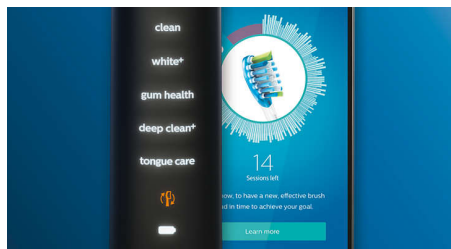

4 modi og 3 intensitetsinnstillinger

Med DiamondClean Smart får du alt på ett brett. De tre intensitetsinnstillingene gir mer kraft til tannpussen, og de fire modiene dekker alle pussebehovene dine: Clean-modusen gir enestående daglig rengjøring, White+ fjerner misfarging, Deep Clean+ gir en oppfriskende og grundig tannpuss, og Gum Health rengjør skånsomt langs tannkjøtranden.

Aldri overse områder

Philips Sonicare-appen sier ifra når du har oppnådd en grundig rengjøring, og veileder deg til å bli en bedre og mer oppmerksom tannpusser.

TouchUp-funksjonen

Hvis du tilfeldigvis går glipp av noen områder under pusseokten, vil appens TouchUp-funksjon vise deg disse områdene. Dermed kan du ta en omgang til og være sikker på at du får en grundig tannpuss hver gang.

Smarte påminnelser om utskiftning

Børstehodet slites ut med tiden og fjerner ikke plakk like effektivt. Med smart børstehodeidentifisering glemmer du aldri når det er på tide å skifte det ut. Tannbørsten holder styr på hvor lenge og hardt du har børstet med børstehodet, og viser et varsel når det er på tide å skifte det ut. Du kan også følge med på levetiden til børstehodene i Philips Sonicare-appen og bestille reservedeler, slik at du alltid har nye børstehoder når du trenger det.