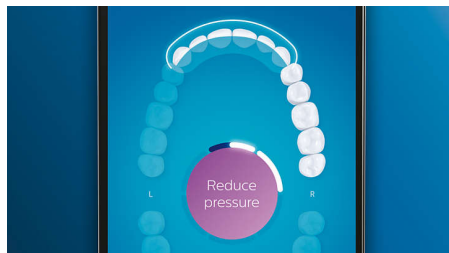

Интелигентни напомнания за смяна

С течение на времето главите на четките се изнасят и стават по-малко ефективни при премахване на плака. С помощта на интелигентното разпознаване на глава на четка вие винаги ще знаете кога трябва да смените главата на четката. Четката за зъби следи колко продължително и колко силно сте четкали с всяка глава на четка и ще ви извести, когато настъпи време за смяна. Можете също да наблюдавате срока на експлоатация на главите на четката в приложението Philips Sonicare и дори да поръчвате резервни глави, така че винаги да имате на разположение.

Прекалено голям натиск?

Възможно е да не забележите, когато натискате четката прекалено силно, но вашият DiamondClean Smart ще забележи. Ако използвате прекалено голям

натиск, светлинният пръстен в края на дръжката ще започне да мига. Това е нежно напомняне да намалите натиска и да оставите главата на четката за зъби да си свърши работата. 7 от 10 души смятат, че тази функция ги е направила по-добър потребител на четка.