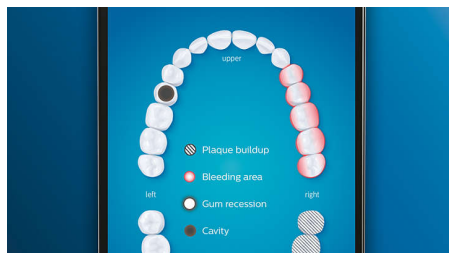

Зона на фокусиране и настройка на цел

Някакви проблемни зони, посочени от вашия зъболекар? Ще ги маркираме в 3D картата на устата ви във вашето приложение и ще ви напомним да обърнете специално внимание на тези зони.