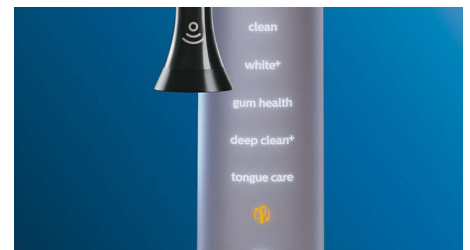

Прекалено голям натиск?

Възможно е да не забележите, когато натискате четката прекалено силно, но вашият DiamondClean Smart ще забележи. Ако използвате прекалено голям

натиск, светлинният пръстен в края на дръжката ще започне да мига. Това е нежно напомняне да намалите натиска и да оставите главата на четката за зъби да си свърши работата. 7 от 10 души смятат, че тази функция ги е направила по-добър потребител на четка.

Сдвояване в режим BrushSync

Чудите се кой режим и интензивност да използвате? Не се чудете повече. Микрочип в главата на четката казва на DiamondClean Smart коя глава използвате. Така че, ако например поставите глава на четка за грижа за венците, вашата четка за зъби избира оптималния режим и интензитет, за да осигури нежна, но същевременно ефективна грижа за вашите венци. Всичко, което трябва да направите е да натиснете бутона старт.