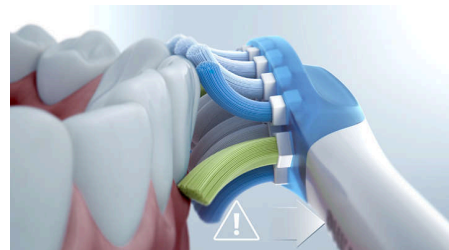

Zabudovaný senzor tlaku

Nemusíte si všimnúť, že pri čistení používate príliš veľkú silu, ale vaša kefka DiamondClean 9000 si to určite všimne. Pri použití príliš veľkého tlaku začne rukoväť kefy jemne pulzovať. Upozorní vás, aby ste znížili tlak na zuby a nechali kefkový nástavec robiť si svoju prácu. 7 z 10 ľudí si vďaka tejto funkcii zlepšilo techniku čistenia zubov.