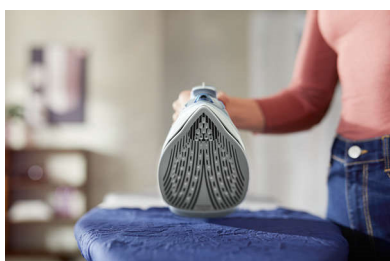

Suela SteamGlide Plus

Nuestra suela SteamGlide Plus especial se desliza suavemente sobre cualquier tela. También es antiadherente, resistente a los rayones y fácil de limpiar.