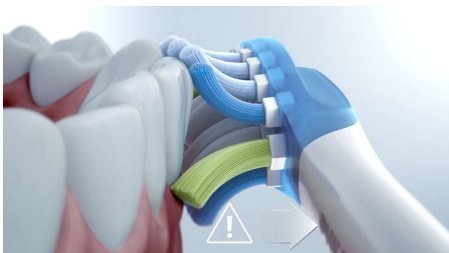

Indbygget tryksensor

Du bemærker måske ikke, hvis du børster for hårdt, men din DiamondClean 9000 gør. Hvis du børster for hårdt, udsender håndtaget en pulserende lyd. Dette er en påmindelse om at lette på trykket og lade dit børstehoved gøre

arbejdet. 7 ud af 10 personer syntes, at denne funktion har hjulpet dem med at blive bedre til tandbørstningen.