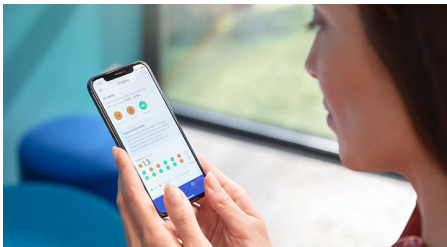

Statusrapport

DiamondClean 9000 giver dig den vejledning, du har brug for til at forbedre og fastholde sunde børstevaner mellem dine tandlægebesøg. Indbyggede, smarte sensorer giver dig besked, når du trykker for hårdt med børsten, og ved at tilslutte din børsteoplevelse til Sonicare-appen hjælper en personlig statusrapport dig med at holde dig på rette spor, så du kan følge med i, hvor meget du har forbedret dig over tid.