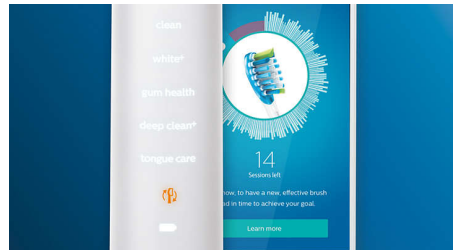

Overse aldri misfarginger

Ved hjelp av den smarte lokaliseringssensoren vet du alltid hvor du har børstet, og hvor du ikke har børstet. Med sanntidssporing i Philips Sonicare-appen vet du når du har børstet godt nok, og appen hjelper deg med å børste bedre.

TouchUp-funksjon

Hvis du overser et område mens du børster tennene, blir du gjort oppmerksom på dette gjennom TouchUp-funksjonen i appen. Du kan deretter gå tilbake og børste på nytt for å være sikker på at du får rengjort tennene grundig hver gang.

Smarte påminnelser om utskiftning

Børstehodet slites ut med tiden og fjerner ikke plakk like effektivt. Med smart børstehodeidentifisering glemmer du aldri når det er på tide å skifte det ut. Tannbørsten holder styr på hvor lenge og hardt du har børstet med børstehodet, og viser et varsel når det er på tide å skifte det ut. Du kan også følge med på levetiden til børstehodene i Philips Sonicare-appen og bestille reservedeler, slik at du alltid har nye børstehoder når du trenger det.