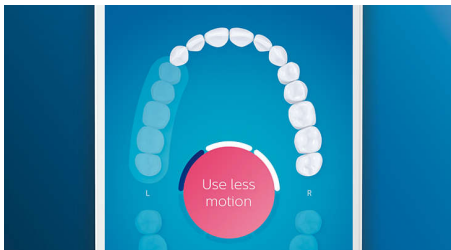

Optimaliser tannpussen

- Børstehodene velger automatisk de mest optimale innstillingene
- Sørg for at du får mest mulig ut av børstehodet
- Velg mellom fire modi og tre intensitetsinnstillinger
- Enkel og flott lading – hjemme og borte

Høydepunkter

Si farvel til plakk

Klikk på G3 Premium Plaque-børstehodet for å få den grundigste tannpussen noensinne. De myke, fleksible sidene gjør at børstehårene kan tilpasse seg formen til alle tannoverflater. Du får opptil fire ganger så stor kontaktflate** og opptil ti ganger så mye plakkfjerning i områder som er vanskelige å nå*.

4 modi og 3 intensitetsinnstillinger

Med DiamondClean Smart får du alt på ett brett. De tre intensitetsinnstillingene gir mer kraft til tannpussen, og de fire modiene dekker alle pussebehovene dine: Clean-modusen gir enestående daglig rengjøring, White+ fjerner misfarging, Deep Clean+ gir en oppfriskende og grundig tannpuss, og Gum Health rengjør skånsomt langs tannkjøttstranden.

Overse aldri misfarginger

Ved hjelp av den smarte lokaliseringssensoren vet du alltid hvor du har børstet, og hvor du ikke har børstet. Med sanntidssporing i Philips Sonicare-appen vet du når du har børstet godt nok, og appen hjelper deg med å børste bedre.