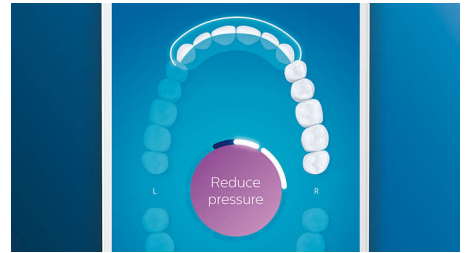

Smarte påminnelser om utskiftning

Børstehodet slites ut med tiden og fjerner ikke plakk like effektivt. Med smart børstehodeidentifisering glemmer du aldri når det er på tide å skifte det ut. Tannbørsten holder styr på hvor lenge og hardt du har børstet med børstehodet, og viser et varsel når det er på tide å skifte det ut. Du kan også følge med på levetiden til børstehodene i Philips Sonicare-appen og bestille reservedeler, slik at du alltid har nye børstehoder når du trenger det.

Fokusområder og målinnstilling

Ved hjelp av den smarte lokaliseringssensoren vet du alltid hvor du har børstet, og hvor du ikke har børstet. Med sanntidssporing i Philips Sonicare-appen vet du når du har børstet godt nok, og appen hjelper deg med å børste grundigere og bedre.

Børster du for hardt?

Du merker kanskje ikke når du børster for hardt, men DiamondClean Smart gjør det. Hvis du børster for hardt, blinker lysringen nederst på skaftet. Dette er en diskret påminnelse om at du ikke må trykke tannbørsten så hardt mot tennene, men i stedet la børstehodet gjøre jobben. 7 av 10 personer syntes at denne funksjonen hjalp dem med å børste bedre.