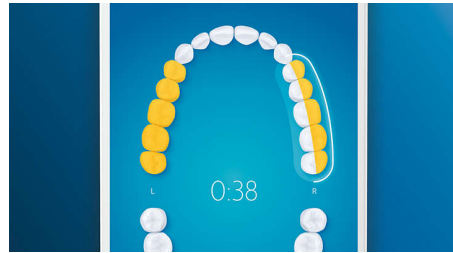

TouchUp-funksjon

Hvis du overser et område mens du børster tennene, blir du gjort oppmerksom på dette gjennom TouchUp-funksjonen i appen. Du kan deretter gå tilbake og børste på nytt for å være sikker på at du får rengjort tennene grundig hver gang.