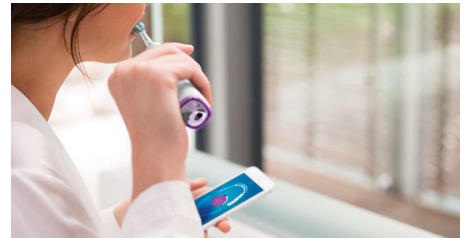

Lekende lett

Med en elektrisk tannbørste lar du børstehodet gjøre jobben. Vi har laget en børstesensor i skaftet som diskret minner deg på å skrubbe mindre. På den måten kan du forbedre børsteteknikken og få en mer skånsom og mer effektiv rengjøring.