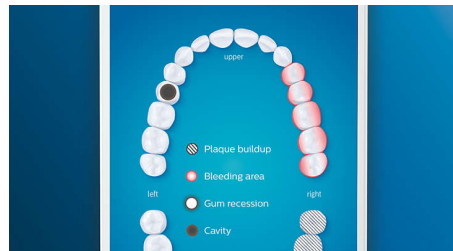

Overse aldri misfarginger

Ved hjelp av den smarte lokaliseringssensoren vet du alltid hvor du har børstet, og hvor du ikke har børstet. Med sanntidssporing i Philips Sonicare-appen vet du når du har børstet godt nok, og appen hjelper deg med å børste bedre.

TouchUp-funksjon

Hvis du overser et område mens du børster tennene, blir du gjort oppmerksom på dette gjennom TouchUp-funksjonen i appen. Du kan deretter gå tilbake og børste på nytt for å være sikker på at du får rengjort tennene grundig hver gang.

Smarte påminnelser om utskiftning

Børstehodet slites ut med tiden og fjerner ikke plakk like effektivt. Med smart børstehodeidentifisering glemmer du aldri når det er på tide å skifte det ut. Tannbørsten holder styr på hvor lenge og hardt du har børstet med børstehodet, og viser et varsel når det er på tide å skifte det ut. Du kan også følge med på levetiden til børstehodene i Philips Sonicare-appen og bestille reservedeler, slik at du alltid har nye børstehoder når du trenger det.

Fokusområder og målinnstilling

Ved hjelp av den smarte lokaliseringssensoren vet du alltid hvor du har børstet, og hvor du ikke har børstet. Med sanntidssporing i Philips Sonicare-appen vet du når du har børstet godt nok, og appen hjelper deg med å børste grundigere og bedre.