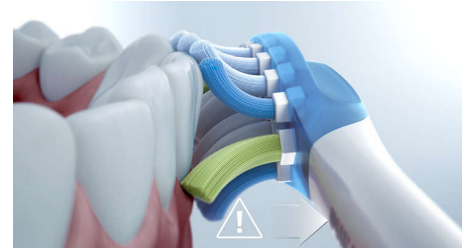

Inbyggd trycksensor

Du kanske inte märker om du borstar för hårt, men det gör DiamondClean 9000. Om du använder för hårt tryck avger tandborsten ett pulserande ljud. Det är en påminnelse om att du ska låta borsthuvudet göra jobbet. 7 av 10 personer tyckte att den här funktionen hjälpte dem till en bättre tandborstning.