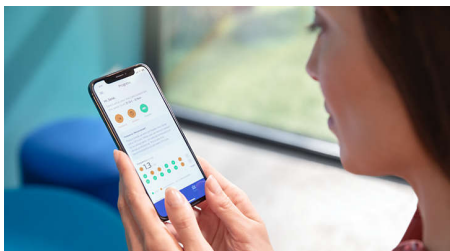

Statusrapport

DiamondClean 9000 ger dig den vägledning du behöver för att förbättra och upprätthålla sunda borstningsvanor mellan tandläkarbesök. Inbyggda smarta sensorer meddelar dig när du trycker för hårt, och genom att ansluta din

borstningsupplevelse till Sonicare-appen får du en personlig statusrapport där du kan se dina förbättringar.