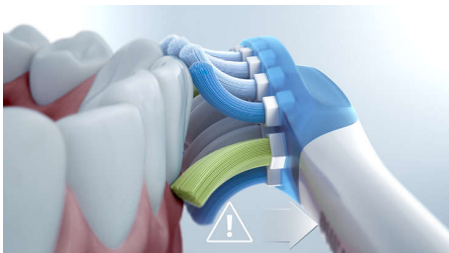

Вграден сензор за натиск

Възможно е да не обърнете внимание, ако натискате четката твърде силно, но вашата DiamondClean 9000 ще забележи. Ако прилагате твърде голям натиск, четката за зъби ще издаде пулсиращ звук. Това е напомняне да дадете възможност на главата с четка да свърши работата си. 7 от 10 човека установиха, че тази функция им е помогнала да четкат зъбите си по-добре.