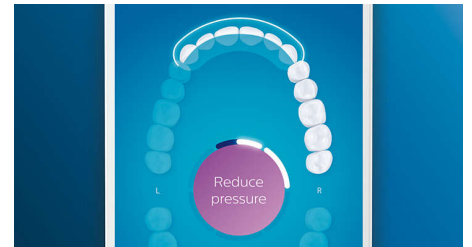

Грижа за вашите венци

Поставете главата на четката за грижа за венците G3 Premium, за да подобрите здравето на венците си. Нейният малък размер и насочените към линията на венците косъмчета осигуряват нежно, но същевременно ефективно почистване по линията на венците, където започва заболяването на венците. Клинично е доказано, че осигурява до 100% по-малко възпаление на венците* и до 7 пъти по-здрави венци само за две седмици.*

Не пропускайте нито една зона

Приложението Philips Sonicare ви информира, когато сте постигнали цялостно почистване и ви инструктира как да бъдете по-добри и по-внимателни с четката.

Функция TouchUp

Ако пропуснете място, докато миете зъбите си, функцията TouchUp на приложението ще ви покаже. След това можете да се върнете за второ минаване и да сте уверени, че всеки път ще се насладите на пълно почистване.

Прекалено голям натиск?

Възможно е да не забележите, когато натискате четката прекалено силно, но вашият DiamondClean Smart ще забележи. Ако използвате прекалено голям натиск, светлинният пръстен в края на дръжката ще започне да мига. Това е нежно напомняне да намалите натиска и да оставите главата на четката за зъби да си свърши работата. 7 от 10 души смятат, че тази функция ги е направила по-добър потребител на четка.