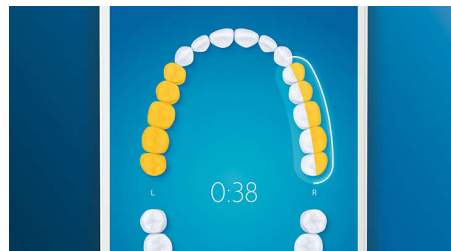

Грижа за вашите венци

Поставете главата на четката за грижа за венците G3 Premium, за да подобрите здравето на венците си. Нейният малък размер и насочените към линията на венците косъмчета осигуряват нежно, но същевременно ефективно почистване по линията на венците, където започва заболяването на венците. Клинично е доказано, че осигурява до 100% по-малко възпаление на венците* и до 7 пъти по-здрави венци само за две седмици.*

Четка за език TongueCare+

Поставете четката за зъби TongueCare+, за да отстраните нежно миризмата, която причинява бактерия от порите на езика ви. Нейните специално

проектирани 240 MicroBristles достигат до всички издатини и канали на езика за отстраняване на бактериите и замърсяванията, които водят до лош дъх. В комбинация с нашия антибактериален спрей за език BreathRx за превъзходно почистване и изключително свеж дъх.

Не пропускайте нито една зона

Приложението Philips Sonicare ви информира, когато сте постигнали цялостно почистване и ви инструктира как да бъдете по-добри и по-внимателни с четката.

Функция TouchUp

Ако пропуснете място, докато миете зъбите си, функцията TouchUp на приложението ще ви покаже. След това можете да се върнете за второ минаване и да сте уверени, че всеки път ще се насладите на пълно почистване.