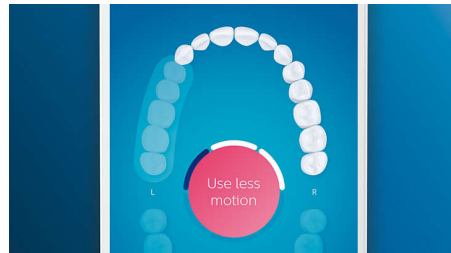

Акценти

Кажете сбогом на плаката

Поставете главата на четката за контрол на плаката C3 Premium, за да се насладите на нашето най-дълбоко почистване. С помощта на меките гъвкави страни косъмчетата се адаптират към формата на повърхността на всеки зъб за 4 пъти по-голям повърхностен контакт*** и премахва до 10 пъти повече плака от трудни за достигане зони*.

Грижа за вашите венци

Поставете главата на четката за грижа за венците G3 Premium, за да подобрите здравето на венците си. Нейният малък размер и насочените към линията на венците косъмчета осигуряват нежно, но същевременно ефективно почистване по линията на венците, където започва заболяването на венците. Клинично е доказано, че осигурява до 100% по-малко възпаление на венците* и до 7 пъти по-здрави венци само за две седмици.*

Четка за език TongueCare+

Поставете четката за зъби TongueCare+, за да отстраните нежно миризмата, която причинява бактерия от порите на езика ви. Нейните специално

проектирани 240 MicroBristles достигат до всички издатини и канали на езика за отстраняване на бактериите и замърсяванията, които водят до лош дъх. В комбинация с нашия антибактериален спрей за език BreathRx за превъзходно почистване и изключително свеж дъх.

Не пропускайте нито една зона

Приложението Philips Sonicare ви информира, когато сте постигнали цялостно почистване и ви инструктира как да бъдете по-добри и по-внимателни с четката.

Функция TouchUp

Ако пропуснете място, докато миете зъбите си, функцията TouchUp на приложението ще ви покаже. След това можете да се върнете за второ минаване и да сте уверени, че всеки път ще се насладите на пълно почистване.