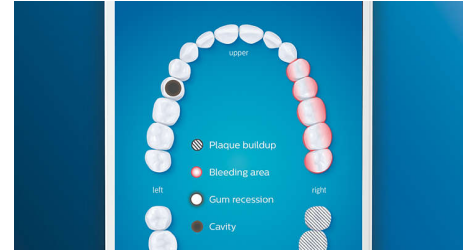

Грижа за вашите венци

Поставете главата на четката за грижа за венците G3 Premium, за да подобрите здравето на венците си. Нейният малък размер и насочените към линията на венците косъмчета осигуряват нежно, но същевременно ефективно почистване по линията на венците, където започва заболяването на венците. Клинично е доказано, че осигурява до 100% по-малко възпаление на венците* и до 7 пъти по-здрави венци само за две седмици.*

Не пропускайте нито една зона

Приложението Philips Sonicare ви информира, когато сте постигнали цялостно почистване и ви инструктира как да бъдете по-добри и по-внимателни с четката.

Функция TouchUp

Ако пропуснете място, докато миете зъбите си, функцията TouchUp на приложението ще ви покаже. След това можете да се върнете за второ минаване и да сте уверени, че всеки път ще се насладите на пълно почистване.

Зона на фокусиране и настройка на цел

Някакви проблемни зони, посочени от вашия зъболекар? Ще ги маркираме в 3D картата на устата ви във вашето приложение и ще ви напомним да обърнете специално внимание на тези зони.

Прекалено голям натиск?

Възможно е да не забележите, когато натискате четката прекалено силно, но вашият DiamondClean Smart ще забележи. Ако използвате прекалено голям натиск, светлинният пръстен в края на дръжката ще започне да мига. Това е нежно напомняне да намалите натиска и да оставите главата на четката за зъби да си свърши работата. 7 от 10 души смятат, че тази функция ги е направила по-добър потребител на четка.