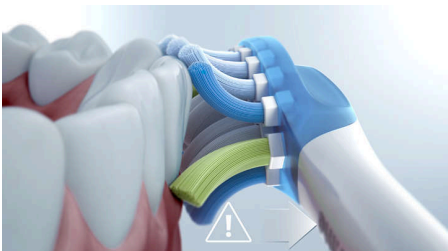

Inbyggd trycksensor

Du kanske inte märker om du borstar för hårt, men det gör DiamondClean 9000. Om du använder för hårt tryck avger tandborsten ett pulserande ljud. Det är en påminnelse om att du ska låta borsthuvudet göra jobbet. 7 av 10 personer tyckte att den här funktionen hjälpte dem till en bättre tandborstning.