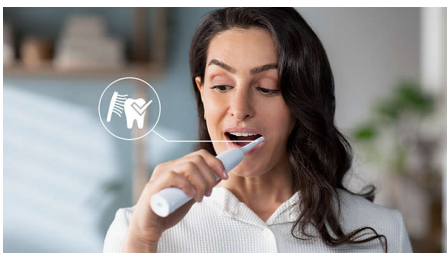

Easy transition to Sonicare

- Easy-Start para facilitar a transição

Protects your gums

- O sensor de pressão integrado protege os seus dentes e gengivas

Provides superior clean

- Remove a placa dentária até 3 vezes melhor do que uma escova de dentes manual*
- A nossa tecnologia única proporciona uma limpeza potente mas suave

Destques

Tecnologia Sonicare avançada

As vibrações potentes das cerdas criam microbolhas que penetram profundamente entre os dentes e ao longo da linha das gengivas para uma experiência refrescante. Obtenha os resultados de dois meses de escovagem manual em apenas 2 minutos.** 31 000 escovadelas por minuto limpam suavemente os dentes e rompem e eliminam a placa bacteriana para uma excelente limpeza diária.

Remove até 3x mais placa bacteriana*

Foi clinicamente comprovado que a escova de dentes elétrica Sonicare com tecnologia Sonicare avançada remove até 3 vezes mais placa bacteriana* do que uma escova de dentes manual. Remove a placa bacteriana dos dentes e ao longo da linha das gengivas, protegendo simultaneamente as gengivas.

Protege as suas gengivas

O sensor de pressão integrado deteta automaticamente a pressão que aplica, avisa-o e reduz automaticamente as vibrações da

escova de dentes para ajudar a proteger as suas gengivas. A escova de dentes emite um som pulsante que serve de lembrete para aliviar a pressão. 7 em cada 10 pessoas consideraram que esta função as ajudou a escovarem melhor os seus dentes.