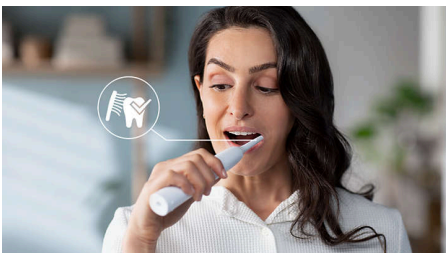

Passare a Sonicare è facile

- Easy-Start per semplificare il passaggio

Protegge le gengive

- Il sensore di pressione integrato protegge denti e gengive

Offre una pulizia superiore

- Rimozione della placca fino a 3 volte superiore rispetto a uno spazzolino manuale*
- La nostra tecnologia ti offre una pulizia profonda ma delicata

3100 series

Spazzolino elettrico sonico + la custodia da viaggio

HX3673/14

In evidenza

Tecnologia Sonicare avanzata

Le potenti vibrazioni delle setole guidano le microbollicine in profondità tra i denti e lungo il bordo gengivale, per un'esperienza rinfrescante. In soli 2 minuti otterrai l'equivalente di due mesi di spazzolamento manuale.** 31.000 movimenti al minuto dello spazzolino puliscono delicatamente i denti, dissolvono la placca e la rimuovono per una pulizia quotidiana eccezionale.

Rimuove la placca 3 volte meglio*

Lo spazzolino elettrico Sonicare con tecnologia Sonicare avanzata è clinicamente testato per una rimozione della placca fino a 3 volte superiore* a uno spazzolino manuale. Rimuove la placca dai denti e lungo il bordo gengivale, proteggendo al contempo le gengive.

Protegge le gengive

Il sensore di pressione integrato rileva automaticamente la pressione applicata, ti avvisa e riduce le vibrazioni dello spazzolino

automaticamente per proteggere le gengive. Lo spazzolino emetterà un suono intermittente per ricordarti di ridurre la forza esercitata. 7 persone su 10 hanno trovato questa funzione utile per migliorare la pulizia dei denti.