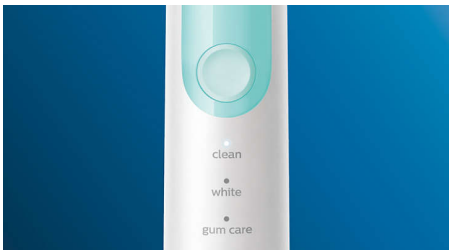

Naturlig hvitere tenner

Klikk på W2 Optimal White-børstehodet for å fjerne misfarging og få et hvitere smil. Det er klinisk bevist at de tettpakkede, sentralt plasserte børstehårene for flekkfjerning gjør tennene hvitere på bare én uke.

Overvåker børstetrykket

Hvis du pusser for hardt, kan det skade tennene og tannkjøttet. For å forhindre dette avgir Philips Sonicare ProtectiveClean en svak pulserende lyd som minner deg om å lette trykket.

Nyttige tidtakere

Trenger du en elektrisk tannbørste med tidtaker? QuadPacer varslers deg når du har brukt god nok tid på hver del i munnen, og Smartimer varslers deg når du har pusset tennene i to minutter, som er den anbefalte pussetiden.

Tre modi

Med denne tannbørsten kan du tilpasse pussingen etter egne behov, med tre modi å velge mellom. Clean-modus er standard for overlegen rengjøring. White-modus er ideelt for fjerning av overflatefarger. I tillegg gir Gum Care-modus deg et ekstra minutt med redusert effekt, slik at du kan massere tannkjøttet forsiktig.