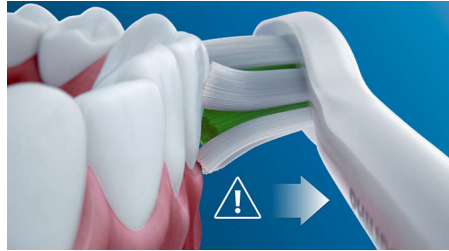

Overvåker børstetrykket

Hvis du pusser for hardt, kan det skade tennene og tannkjøttet. For å forhindre dette avgir Philips Sonicare ProtectiveClean en svak pulserende lyd som minner deg om å lette trykket.